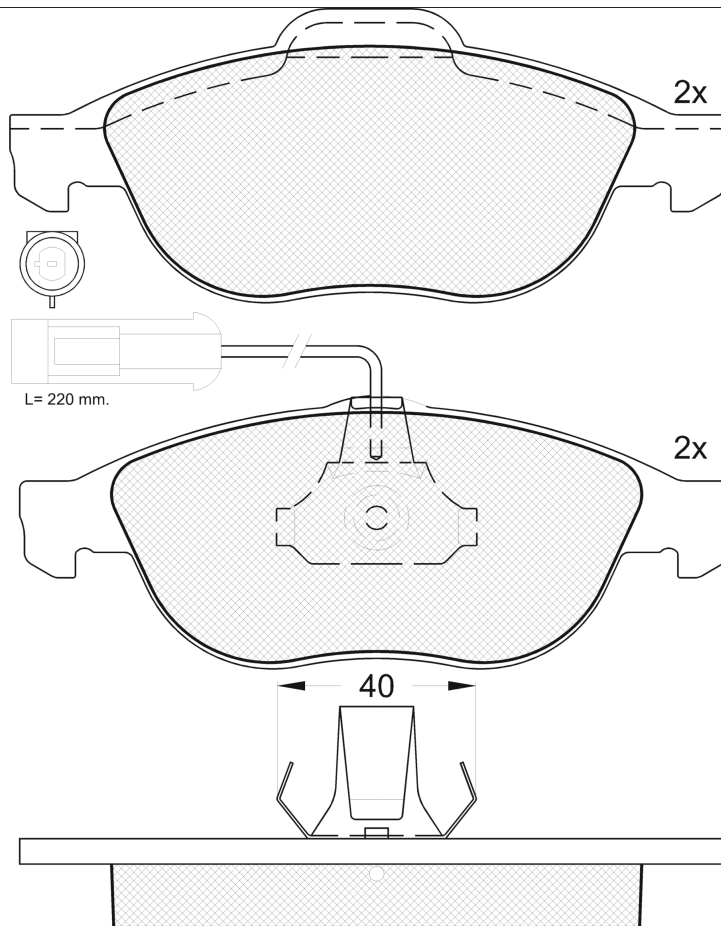

LISTA DE APLICACIONES - BUYERS GUIDE

RB1212

Qty: 300

Weight: 1.816

RB1212

155.15x59.27x19.3

156.3x63.77x19.3

O.E.M.	MAKE
0060 717 131 44	ALFA ROMEO
6 001 073 148	ALFA ROMEO
7 171 314 3	ALFA ROMEO
7 171 314 4	ALFA ROMEO
7 174 839 0	ALFA ROMEO
7 736 225 1	ALFA ROMEO
7 736 232 7	ALFA ROMEO
9 947 936	ALFA ROMEO
9 948 335	ALFA ROMEO

WVA	FMSI
23140	D2355-9585
23141	

Sin Filas

Trac.	CC	Kw	CV
-------	----	----	----

Front / Rear

ALFA ROMEO

							Sedán (Compact executive car-D Segment)			
156 (932_) 09.97-10.05										
1.6 16V T.SPARK (932A4) (AR 32102)		Gasolina	FWD	1598	82	112	09.97-09.05	*		
1.6 16V T.SPARK (932.A4, 932.A4100) (AR 32102)		Gasolina	FWD	1598	88	120	09.97-09.05	*		
1.6 16V T.SPARK (932.A4, 932.A4100) (AR 32103)		Gasolina	FWD	1598	88	120	09.97-09.05	*		
1.6 16V T.SPARK (932.A4, 932.A4100) (AR 32104)		Gasolina	FWD	1598	88	120	09.97-09.05	*		
1.6 16V T.SPARK (932.A4, 932.A4100) (AR 67601)		Gasolina	FWD	1598	88	120	09.97-09.05	*		
1.8 16V T.SPARK (932.A3100) (AR 32201)		Gasolina	FWD	1747	106	144	09.97-10.00	*		
2.0 16V T.SPARK (932A2) (AR 32301)		Gasolina	FWD	1970	114	155	09.97-06.02	*		
2.0 16V T.SPARK (932A2) (AR 32310)		Gasolina	FWD	1970	114	155	09.97-06.02	*		
2.0 JTS (932AXD00, 932AXD01) (932 A2.000)		Gasolina	FWD	1970	119	162	03.01-09.05	*		
2.5 V6 24V (932A1) (AR 32401)		Gasolina	FWD	2492	140	190	09.97-09.02	*		
2.5 V6 24V (932A1) (AR 32402)		Gasolina	FWD	2492	140	190	09.97-09.02	*		
1.9 JTD (932B2) (AR 32302)		Diesel	FWD	1910	77	105	09.97-10.00	*		
2.4 JTD (932B1) (AR 32501)		Diesel	FWD	2387	100	136	09.97-09.03	*		