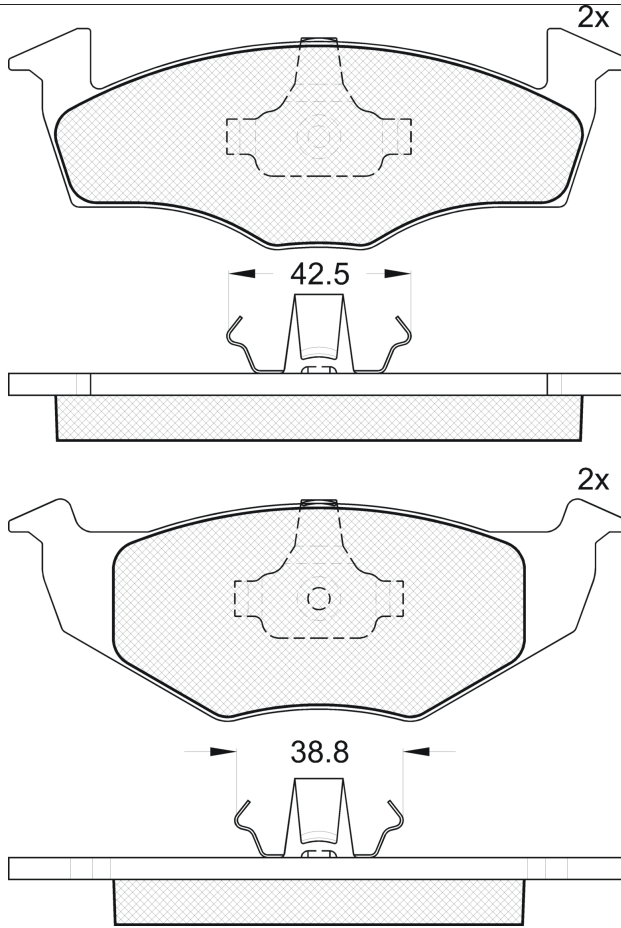

LISTA DE APLICACIONES - BUYERS GUIDE

RB1178

Qty: 300

Weight: 1.223

RB1178

E1 90R-01101/085

Volkswagen

141.65x50.5x15.3

141.65x50.8x15.3

WVA

21865

21866

21867

21868

Sin Filas

Trac.	CC	Kw	CV
-------	----	----	----

Front / Rear

SEAT

CORDOBA (6K1, 6K2) 02.93-12.02

Sedán (Supermini car-B Segment)

Model	Engine	Drive	CC	Kw	CV	Period	Notes
1.0 i (AER)	Gasolina	FWD	999	37	50	09.96-10.02	*
1.0 i (ALD)	Gasolina	FWD	999	37	50	09.96-10.02	*
1.0 i (ANV)	Gasolina	FWD	999	37	50	09.96-10.02	*
1.0 i (AUC)	Gasolina	FWD	999	37	50	09.96-10.02	*
1.0 (AST)	Gasolina	FWD	999	51	69	06.01-08.02	*
1.0 (AVZ)	Gasolina	FWD	999	51	69	06.01-08.02	*
1.4 i (ABD)	Gasolina	FWD	1389	44	60	06.94-10.02	*
1.4 i (AEX)	Gasolina	FWD	1389	44	60	06.94-10.02	*
1.4 i (AKK)	Gasolina	FWD	1389	44	60	06.94-10.02	*
1.4 i (AKV)	Gasolina	FWD	1389	44	60	06.94-10.02	*
1.4 i (ANW)	Gasolina	FWD	1389	44	60	06.94-10.02	*
1.4 i (APQ)	Gasolina	FWD	1389	44	60	06.94-10.02	*
1.4 i (AUD)	Gasolina	FWD	1389	44	60	06.94-10.02	*
1.4 (ANX)	Gasolina	FWD	1390	40	54	12.97-04.99	*
1.6 i (AEH)	Gasolina	FWD	1595	74	101	07.96-10.02	*
1.6 i (AFT)	Gasolina	FWD	1595	74	101	07.96-10.02	*
1.6 i (AKL)	Gasolina	FWD	1595	74	101	07.96-10.02	*
1.6 i (APF)	Gasolina	FWD	1595	74	101	07.96-10.02	*
1.6 i (AUR)	Gasolina	FWD	1595	74	101	07.96-10.02	*
1.6 i (ABU)	Gasolina	FWD	1598	55	75	02.93-10.02	*
1.6 i (AEE)	Gasolina	FWD	1598	55	75	02.93-10.02	*
1.6 i (ALM)	Gasolina	FWD	1598	55	75	02.93-10.02	*
1.7 SDI	Diesel	RWD	1716	44	60	07.97-06.99	*