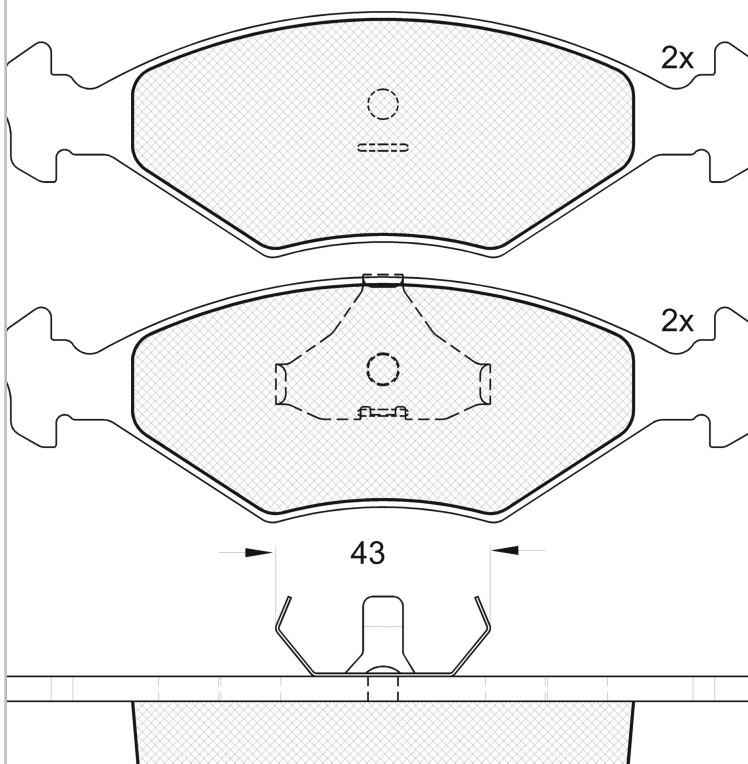

LISTA DE APLICACIONES - BUYERS GUIDE

RB1148

Qty: 300

Weight: 1.201

O.E.M.	MAKE
5 894 112	FIAT
7 075 742	FIAT
7 076 375	FIAT
7 079 917	FIAT
7 173 815 4	FIAT
7 177 313 9	FIAT
7 736 231 5	FIAT
86 60 004 744	RENAULT
86 71 016 723	RENAULT

RB1148

E 9 90R-01111/295

Ate - Teves

151.4x49.3x18

WVA

21193

21962

Sin Filas

Trac.	CC	Kw	CV
-------	----	----	----

Front / Rear

FIAT

							[CAMBIADO]: Break (Compact car-C Segment)	
ELBA (146_) 10.85-12.97								
1.4 (146 D5.000)		Gasolina	FWD	1372	49	67	10.93-02.95	*
1.6 (146 C6.000)		Gasolina	FWD	1581	69	94	01.94-12.96	*
1.6 (146 D6.000)		Gasolina	FWD	1581	69	94	01.94-12.96	*
FIORINO II (146_) 01.88-							Furgoneta/MPV (LCVs-N1 Segment)	
1.0		Gasolina	FWD	994	41	56	01.95-12.96	*
1.0 iE		Gasolina	FWD	999	33	45	11.92-04.96	*
1.2		Gasolina	FWD	1242	50	68	01.04-06.14	*
1.3		Gasolina	FWD	1297	43	58	05.88-09.98	*
1.3		Gasolina	FWD	1297	44	60	05.88-11.93	*
1.3		Gasolina	FWD	1297	60	82	05.88-11.93	*
70 1.3 (146 A5.000)		Gasolina	FWD	1301	49	67	01.88-12.94	*
1.4		Gasolina	FWD	1372	46	63	01.89-03.00	*
70 i.e. 1.4 (146 C5.000)		Gasolina	FWD	1372	49	67	05.94-05.01	*
70 i.e. 1.4 (146 D5.000)		Gasolina	FWD	1372	49	67	05.94-05.01	*
1.4 (146 C5.000)		Gasolina	FWD	1372	52	71	11.92-10.96	*
1.5 SPI		Gasolina	FWD	1497	49	67	11.94-09.96	*
1.5		Gasolina	FWD	1497	52	71	05.88-11.93	*
1.5		Gasolina	FWD	1497	57	78	09.00-12.04	*
1.5 Bipower		Gasolina	FWD	1498	52	71	01.04-12.05	*
75 i.e. 1.6 (146 C6.000)		Gasolina	FWD	1581	55	75	10.93-05.01	*
75 i.e. 1.6 (146 D6.000)		Gasolina	FWD	1581	55	75	10.93-05.01	*
60 1.7 D (146 B2.000)		Diesel	FWD	1697	42	57	05.88-10.96	*