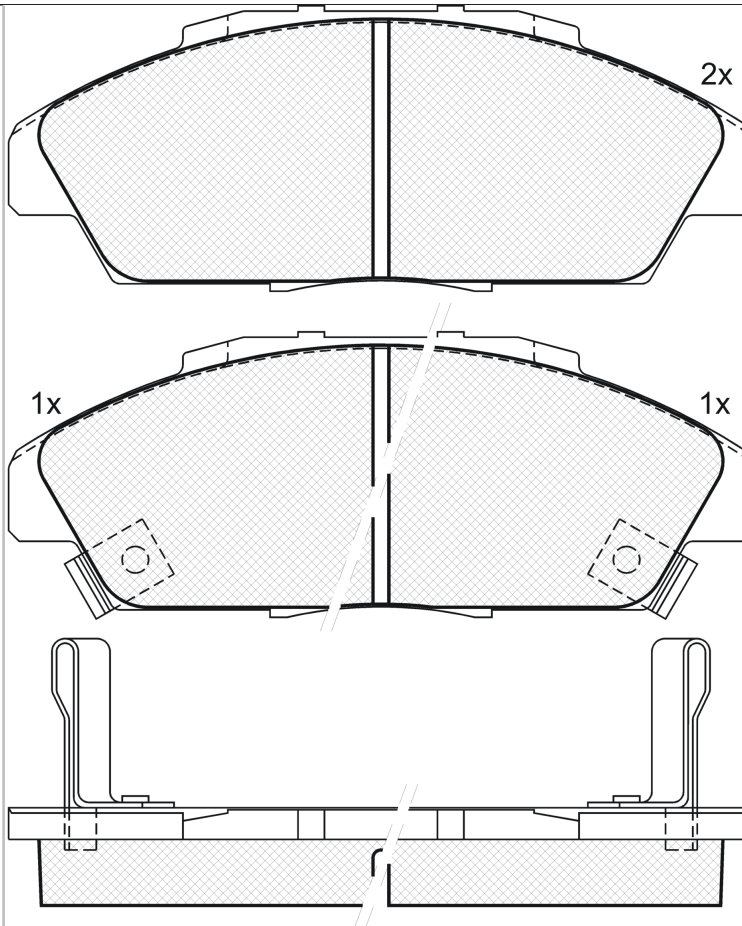

LISTA DE APLICACIONES - BUYERS GUIDE

RB1133

8 424073 126825

Qty: 300

Weight: 1.749

O.E.M.	MAKE
45022-SM2-000	HONDA

RB1133

Akebono

141x54x18.5

WVA	FMSI
21700	D496-7375
21701	
21702	
22014	
22015	

Sin Filas

Trac.	CC	Kw	CV
-------	----	----	----

Front / Rear

HONDA

ACCORD IV (CB, CC) 05.89-12.93

2.0 i 16V (CC1) (F20A7)