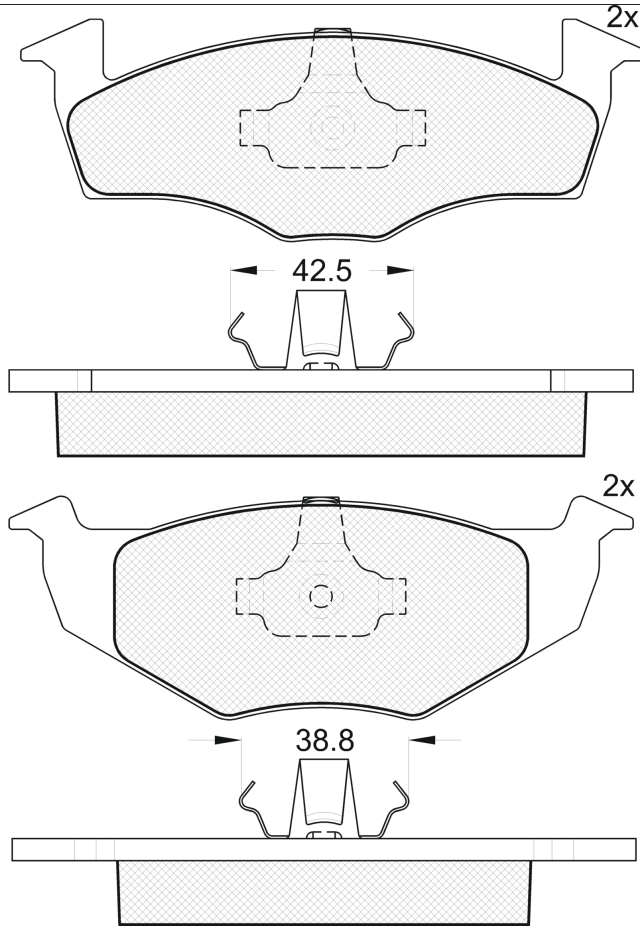

LISTA DE APLICACIONES - BUYERS GUIDE

RB1119

8 424073 126634

Qty: 300

Weight: 1.366

O.E.M.	MAKE
1H0 698 151 A	VW
86 60 004 678	RENAULT
86 71 016 620	RENAULT

RB1119

90R-01101/053

Volkswagen

141.65x50.5x19.7

141.65x50.8x19.7

WVA	FMSI
21865	D694-7569
21866	
21867	
21868	

Sin Filas

Trac.	CC	Kw	CV
-------	----	----	----

Front / Rear

SEAT

CORDOBA (6K1, 6K2) 02.93-12.02

Sedán (Supermini car-B Segment)

Model	Fuel	Drive	CC	Kw	CV	Year Range	Notes
1.4 i (ABD)	Gasolina	FWD	1389	44	60	06.94-10.02	*
1.4 i (AEX)	Gasolina	FWD	1389	44	60	06.94-10.02	*
1.4 i (AKK)	Gasolina	FWD	1389	44	60	06.94-10.02	*
1.4 i (AKV)	Gasolina	FWD	1389	44	60	06.94-10.02	*
1.4 i (ANW)	Gasolina	FWD	1389	44	60	06.94-10.02	*
1.4 i (APQ)	Gasolina	FWD	1389	44	60	06.94-10.02	*
1.4 i (AUD)	Gasolina	FWD	1389	44	60	06.94-10.02	*
1.4 i 16V (AFH)	Gasolina	FWD	1390	74	101	09.96-10.02	*
1.4 i 16V (AQQ)	Gasolina	FWD	1390	74	101	09.96-10.02	*
1.4 i 16V (AUB)	Gasolina	FWD	1390	74	101	09.96-10.02	*
1.6 i (1F)	Gasolina	FWD	1595	55	75	05.94-06.99	*
1.6 i (AEH)	Gasolina	FWD	1595	74	101	07.96-10.02	*
1.6 i (AFT)	Gasolina	FWD	1595	74	101	07.96-10.02	*
1.6 i (AKL)	Gasolina	FWD	1595	74	101	07.96-10.02	*
1.6 i (APF)	Gasolina	FWD	1595	74	101	07.96-10.02	*
1.6 i (AUR)	Gasolina	FWD	1595	74	101	07.96-10.02	*
1.6 i (ABU)	Gasolina	FWD	1598	55	75	02.93-10.02	*
1.6 i (AEE)	Gasolina	FWD	1598	55	75	02.93-10.02	*
1.6 i (ALM)	Gasolina	FWD	1598	55	75	02.93-10.02	*
1.8 i (ABS)	Gasolina	FWD	1781	66	90	02.93-09.02	*
1.8 i (ACC)	Gasolina	FWD	1781	66	90	02.93-09.02	*
1.8 i (ADZ)	Gasolina	FWD	1781	66	90	02.93-09.02	*
1.7 SDI	Diesel	RWD	1716	44	60	07.97-06.99	*