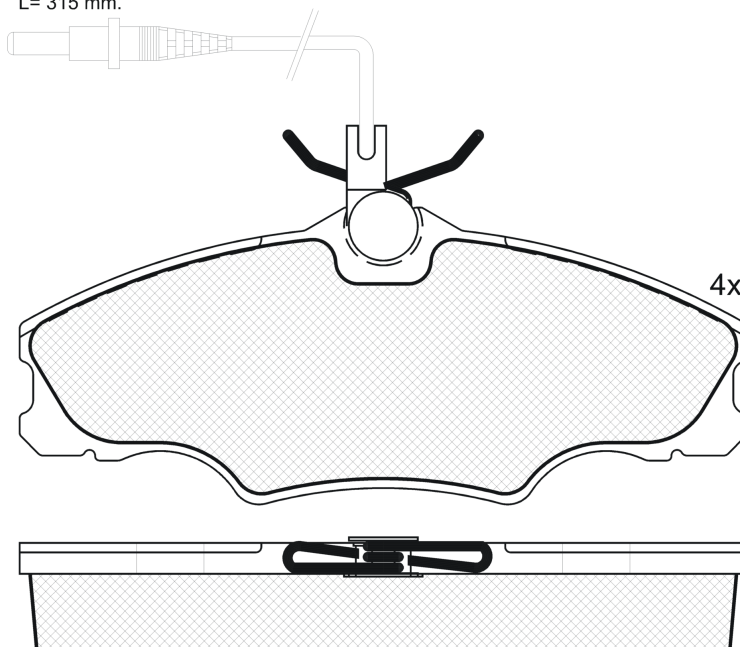

## RB1107-700

Qty: 300 Weight: 1.496

O.E.M.	MAKE
4251.31	PEUGEOT
4252.68	PEUGEOT
86 60 004 700	RENAULT
86 71 016 653	RENAULT

L= 315 mm.