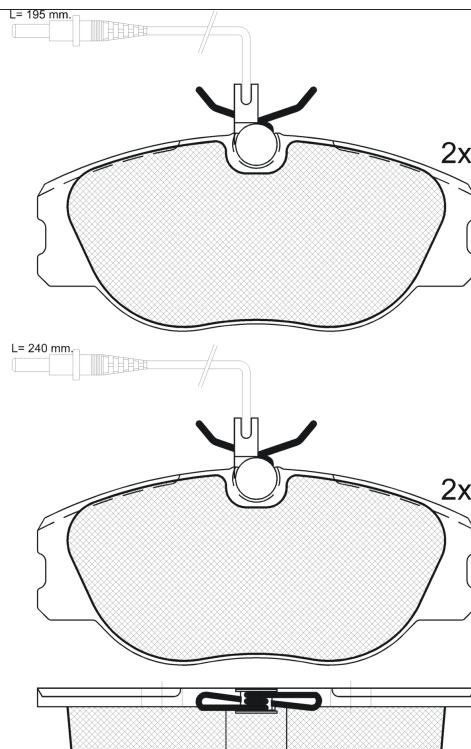

LISTA DE APLICACIONES - BUYERS GUIDE

**RB1046-700**

Qty: 639 Weight: 1.645

O.E.M.	MAKE
16 114 581 80	CITROËN
16 172 492 80	CITROËN
4251.09	PEUGEOT
4251.10	PEUGEOT
4254.53	CITROËN
7 175 299 2	FIAT
7 177 0974	FIAT
7 736 223 7	FORD
86 60 004 675	RENAULT
86 71 016 617	RENAULT
9 946 016	LANCIA
E172039	CITROËN

**RB1046-700**

**E1 90R-01217/039**  
Lucas - Girling

130x58.8x19

WVA
21801
21802
21963

Sin Filas

**141046-700**

Trac.	CC	Kw	CV
-------	----	----	----

**CITROËN**

EVASION / SYNERGIE (U6_, AF_) 03.94-10.02					Furgoneta/MPV (Large MPV-M1 Segment)			
2.0 (AFRFVB)	Gasolina	FWD	1998	97	132	05.98-04.00	*	
TD (U6UJ)	Diesel	FWD	1905	66	90	11.94-07.02	*	
DT (U6UC)	Diesel	FWD	1905	68	92	10.95-12.98	*	
HDi (AFRHWB)	Diesel	FWD	1997	80	109	09.99-10.02	*	
HDi (AFRHZA)	Diesel	FWD	1997	80	109	09.99-10.02	*	
DT (U6UW)	Diesel	FWD	2088	80	109	11.96-08.00	*	

EVASION / SYNERGIE (22, U6) 03.94-07.02					MPV (Large MPV-M1 Segment)			
1.9	Gasolina	FWD	1895	68	92	03.94-	*	
1.9 ABS	Gasolina	FWD	1895	68	92	03.94-	*	
2.0	Gasolina	FWD	1995	90	122	03.94-	*	
2.0	Gasolina	FWD	1995	98	133	03.94-	*	
2.0 SX	Gasolina	FWD	1995	99	135	03.94-	*	
2.0 16V (RFN (EW10J4))	Gasolina	FWD	1997	100	136	05.00-07.02	*	
2.0 (RFU (XU10J2/C))	Gasolina	FWD	1998	89	121	06.94-07.02	*	
2.0 16V (RFV (XU10J4R))	Gasolina	FWD	1998	97	132	05.98-04.00	*	
2.0 Turbo C.T. (RGX (XU10J2TE))	Gasolina	FWD	1998	108	147	06.94-07.02	*	
1.9 TD (D8B (XUD9TF))	Diesel	FWD	1905	66	90	11.94-07.02	*	
1.9 TD (DHX (XUD9TF/BTF))	Diesel	FWD	1905	66	90	11.94-07.02	*	
1.9 TD (D8B (XUD9TF))	Diesel	FWD	1905	68	92	10.95-12.98	*	
2.0 HDi	Diesel	RWD	1995	81	110	03.94-	*	
2.0 HDi (RHZ (DW10ATED))	Diesel	FWD	1997	80	109	08.99-07.02	*	
2.0 HDi 16V (RHW (DW10ATED4))	Diesel	FWD	1997	80	109	09.99-07.02	*	