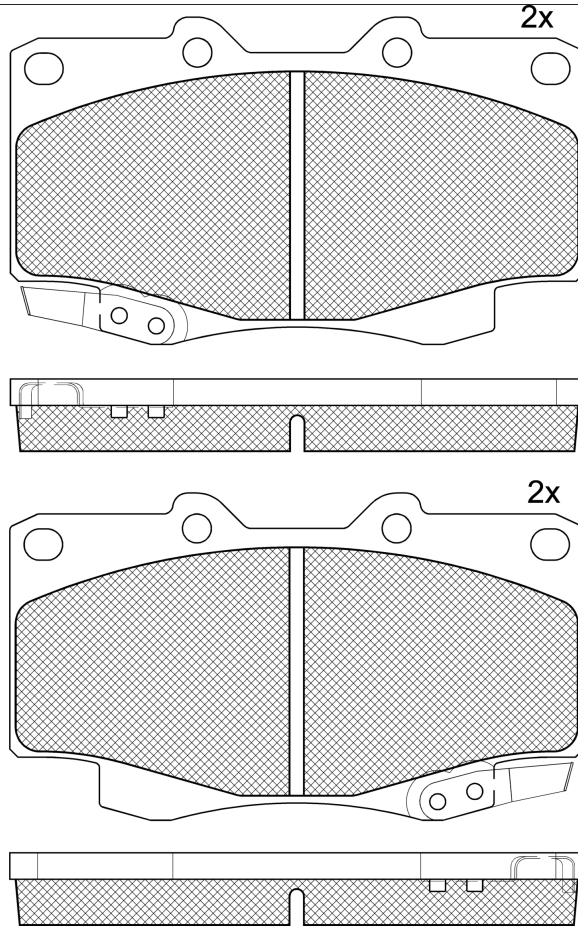

LISTA DE APLICACIONES - BUYERS GUIDE

RB1007-208

Qty: 639

Weight: 1.480

O.E.M.	MAKE
04465-0J140	TOYOTA
04465-0K020	TOYOTA
04465-YZZDV	TOYOTA

RB1007-208

E 9 90R-02A0109/0101

Sumitomo

119.2x67.95x15

WVA
21679
21680

Sin Filas

Trac.	CC	Kw	CV
-------	----	----	----

Front / Rear

TOYOTA

FORTUNER / SW4 (_N5_, _N6_) 06.04-12.15

SUV (Compact SUV-J Segment)