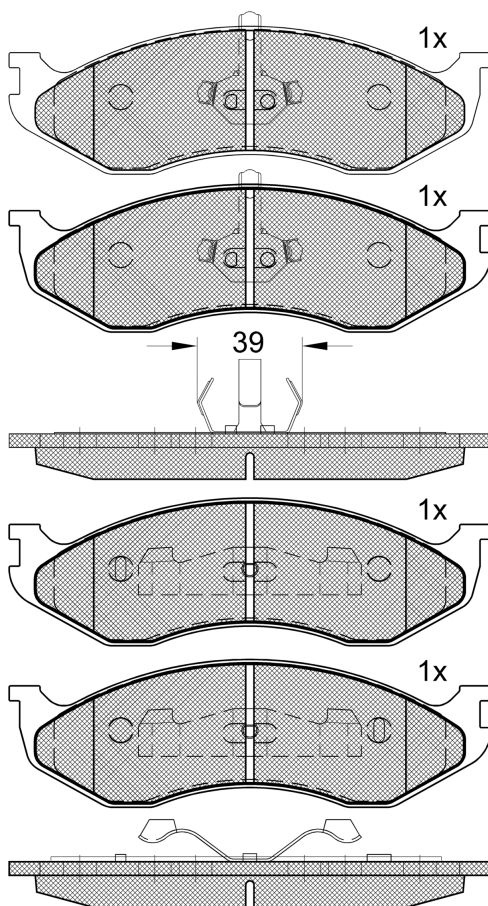

LISTA DE APLICACIONES - BUYERS GUIDE

RB0968

Qty: 639

Weight: 1.910

O.E.M.	MAKE
04778058	JEEP
04778058AB	JEEP
04883344	JEEP
04883344AC	JEEP
04883344AD	JEEP
05252531	JEEP
4713175	JEEP
4778058	JEEP
4778058AB	JEEP
4778058AC	JEEP
4778059	JEEP
4883344	JEEP
4883344AB	JEEP
4883344AC	JEEP
4883344AD	JEEP
4883344C	JEEP
4883344D	JEEP
5191955AA	JEEP
5252531	JEEP
83 05 252 531	RENAULT
8305252531	JEEP
83501356	JEEP
83504371	AMC
V1010058AB	JEEP

RB0968

E1 90R-01217/179

Kelsey Hayes

177x54.3x17.2

WVA	FMSI
21822	D477-7358A
21823	D712-7358
21824	D712-7507A
21825	

Sin Filas

Trac.	CC	Kw	CV		
					Front / Rear

AMC