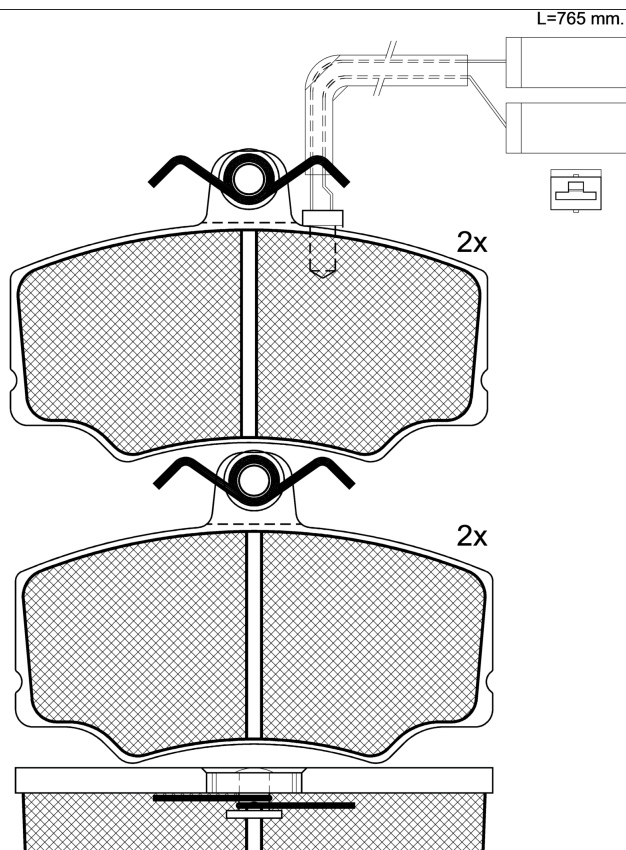

LISTA DE APLICACIONES - BUYERS GUIDE

RB0868

8 424073 123701

Qty: 300

Weight: 1.040

HASTA FIN DE EXISTENCIAS
UNTIL EXISTING STOCK RUNS OUT

RB0868

Lucas - Girling

95x61.8x17

WVA

21269

21270

21271

21272

Sin Filas

Trac.	CC	Kw	CV
-------	----	----	----

Front / Rear

ALFA ROMEO

						[CAMBIADO]:Fastback (Compact car-C Segment)			
33 (905_) 05.83-12.93									
1.3 (905.A1B, 905.A1C, 905.A1G) (AR 30502)		Gasolina	FWD	1351	55	75	06.83-12.89	*	
1.3 (905.A1B, 905.A1C, 905.A1G) (AR 30586)		Gasolina	FWD	1351	55	75	06.83-12.89	*	
1.7 i.e. (905.A3D) (AR 30558)		Gasolina	FWD	1712	77	105	09.88-12.89	*	
1.8 TD (905A4) (VM 82 A)		Diesel	FWD	1779	54	73	01.86-06.90	*	
33 II (907_) 01.90-09.94						[CAMBIADO]:Fastback (Compact car-C Segment)			
1.4 i.e. (907.A3A, 907.A3B) (AR 30753)		Gasolina	FWD	1351	65	88	06.91-09.94	*	
1.4 i.e. (907.A3A, 907.A3B) (AR 30755)		Gasolina	FWD	1351	65	88	06.91-09.94	*	
1.7 16V (907.A1C) (AR 30747)		Gasolina	FWD	1712	97	132	01.90-03.92	*	
1.7 16V 4x4 (907.A1G) (AR 30747)		Gasolina	4WD	1712	97	132	01.90-09.94	*	
1.8 TD (907A5) (VM 96 A)		Diesel	FWD	1779	62	84	07.90-09.94	*	
33 II Sport Wagon (907_) 01.90-09.94						[CAMBIADO]:Break (Compact car-C Segment)			
1.4 i.e. (907B3B) (AR 30753)		Gasolina	FWD	1351	65	88	06.91-09.94	*	
1.4 i.e. (907B3B) (AR 30755)		Gasolina	FWD	1351	65	88	06.91-09.94	*	
33 Sport Wagon (905_) 01.84-12.89						[CAMBIADO]:Break (Compact car-C Segment)			
1.7 (905B3C) (AR 30550)		Gasolina	FWD	1712	87	118	03.88-12.89	*	
1.8 TD (905B4, 905A4) (VM 96 A)		Diesel	FWD	1779	62	84	01.86-12.89	*	