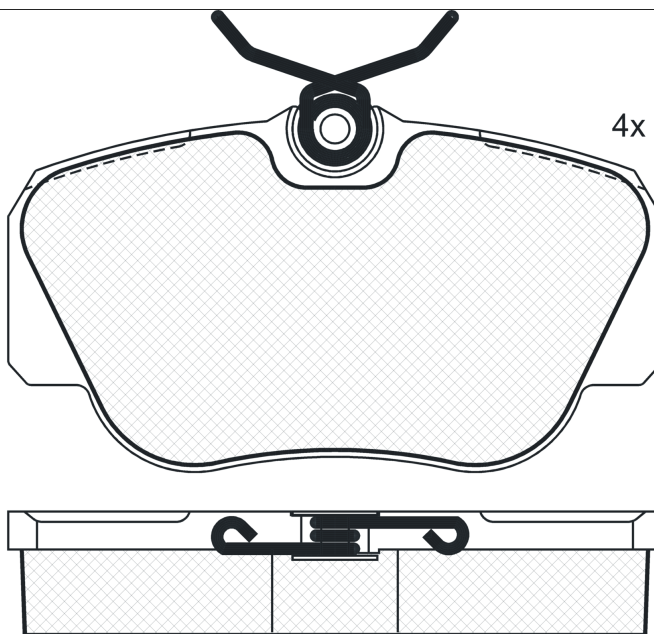

## RB0745-700

**E 9 90R-02A0111/4148**

Lucas - Girling

94.7x52.95x17.9

WVA	FMSI
21054	D487-7367
21055	
21128	
21129	

Sin Filas