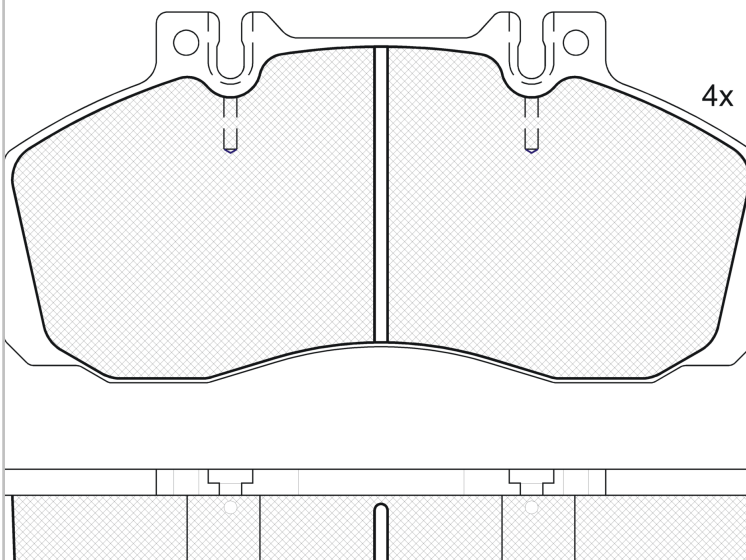

LISTA DE APLICACIONES - BUYERS GUIDE

RB0722-204

Qty: 660

Weight: 4.500

O.E.M.	MAKE
001 420 15 20	MERCEDES-BENZ
002 420 57 20	MERCEDES-BENZ
002 420 62 20	MERCEDES-BENZ
003 420 15 20	MERCEDES-BENZ
003 420 44 20	MERCEDES-BENZ
004 420 48 20	MERCEDES-BENZ
669 420 00 20	MERCEDES-BENZ
669 420 01 20	MERCEDES-BENZ
669 420 15 20	MERCEDES-BENZ
669 421 01 08	MERCEDES-BENZ
670 420 28 20	MERCEDES-BENZ
905 420 00 20	MERCEDES-BENZ

RB0722-204

E 9 90R-01178/699

Lucas-Girling B2x60

174.8x85.6x22

WVA	FMSI
29835	D1062-7968

Sin Filas

Trac.	CC	Kw	CV
-------	----	----	----

Front / Rear