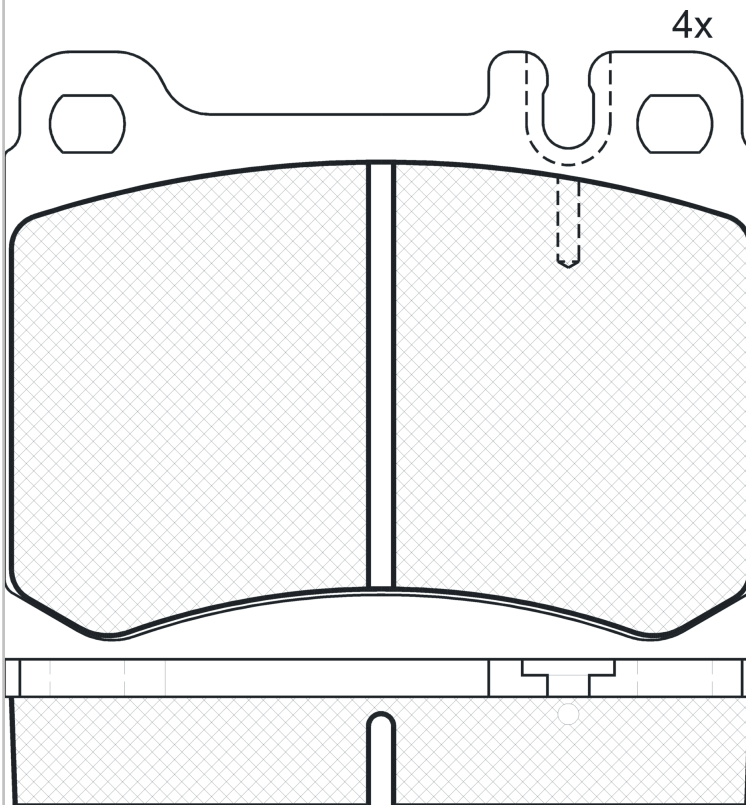

## RB0685

Qty: 300

Weight: 1.360

O.E.M.	MAKE
001 420 03 20	MERCEDES-BENZ
001 420 08 20	MERCEDES-BENZ
001 420 76 20	MERCEDES-BENZ
001 420 85 20	MERCEDES-BENZ