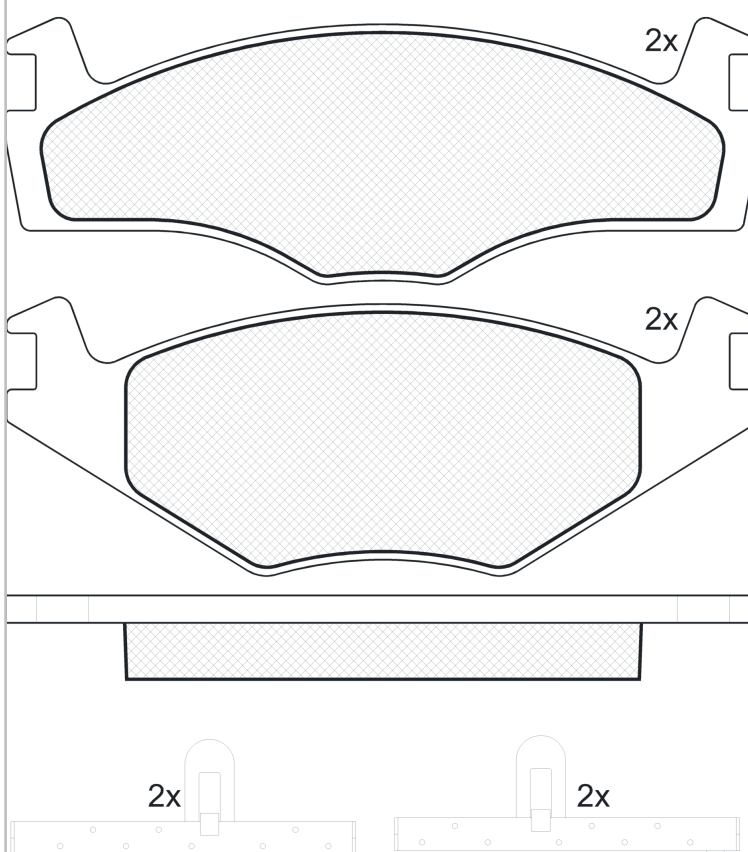

LISTA DE APLICACIONES - BUYERS GUIDE

RB0459

Qty: 300

Weight: 1.180

1-Ref. 640029 E

RB0459

E1 90R-01030/117

Volkswagen

137.9x48.7x15.3

137.9x51x15.3

WVA

20887

20888

FMSI

D280-7183

D280-7243

D569-7183

D569-7209

Sin Filas

Trac.	CC	Kw	CV
-------	----	----	----

Front / Rear

SEAT

CORDOBA (6K1, 6K2) 02.93-12.02

Sedán (Supermini car-B Segment)