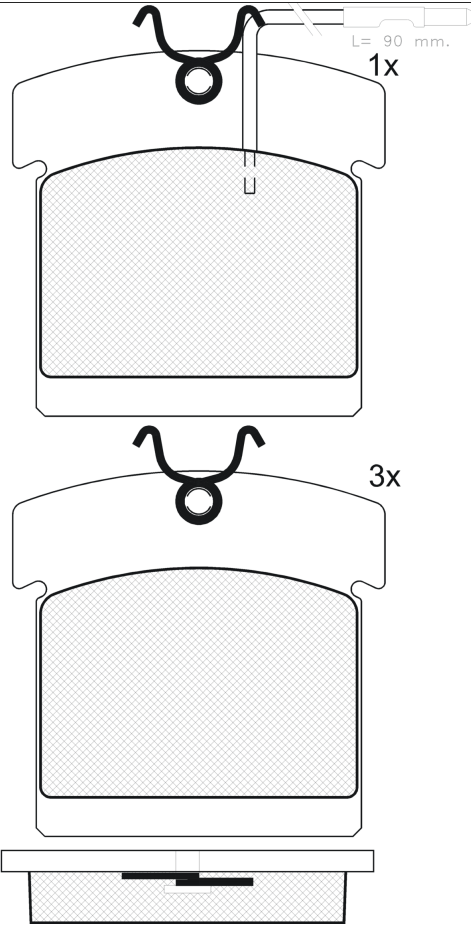

LISTA DE APLICACIONES - BUYERS GUIDE

RB0449

8 424073 119834

Qty: 639

Weight: 1.488

RB0449

Lucas - Girling

87.6x86x17

WVA

20709

20737

Sin Filas

Trac.	CC	Kw	CV
-------	----	----	----

Front / Rear

KNORR

				Tractor			
- 01.80-		Diesel				01.80-	*
- 01.80-		Diesel	RWD			01.80-	*

RENAULT

MODEL -85 01.80-12.85				Tractor (Tractor)			
-		Diesel	RWD			01.80-12.85	*

RENAULT TRUCKS

MODEL -85 01.80-12.85				Tractor			
-		Diesel				01.80-12.85	*