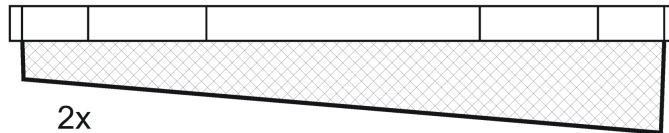

LISTA DE APLICACIONES - BUYERS GUIDE

RB0079

Qty: 300

Weight: 946

O.E.M.	MAKE
78 68 284	SAAB
88 14 394	SAAB

HASTA FIN DE EXISTENCIAS
UNTIL EXISTING STOCK RUNS OUT

RB0079

AP-Lockheed

96x55x18.2

WVA
20135
20136

FMSI
D70-7000

Sin Filas

Trac.	CC	Kw	CV
-------	----	----	----

Front / Rear

SAAB

95 Station Wagon 02.60-12.78