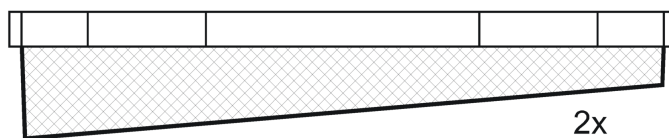

LISTA DE APLICACIONES - BUYERS GUIDE

RB0079

Qty: 300

Weight: 946

O.E.M.	MAKE
78 68 284	SAAB
88 14 394	SAAB

HASTA FIN DE EXISTENCIAS
UNTIL EXISTING STOCK RUNS OUT

RB0079

AP-Lockheed

96x55x18.2

WVA
20135
20136

FMSI
D70-7000

Sin Filas

Trac.	CC	Kw	CV
-------	----	----	----

Front / Rear

SAAB

95 Station Wagon 02.60-12.78