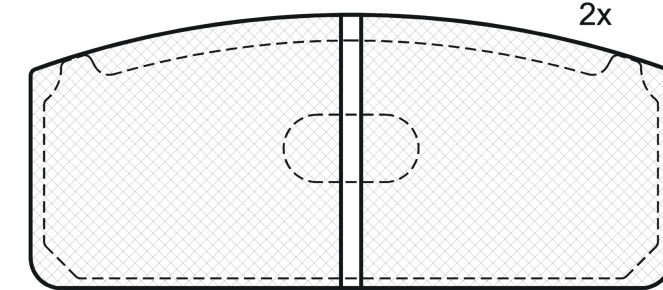

LISTA DE APLICACIONES - BUYERS GUIDE

RB0029

Qty: 300

Weight: 640

O.E.M.	MAKE
09 96 038 000	ALPINE
77 01 340 998	RENAULT

4x

1-Ref. 600000 E

RB0029

Bendix

95x40.5x10

WVA	FMSI
20017	D47-729A
20018	

Sin Filas

Trac.	CC	Kw	CV
-------	----	----	----

Front / Rear

ALPINE

A110 I / BERLINETTE 01.66-12.70