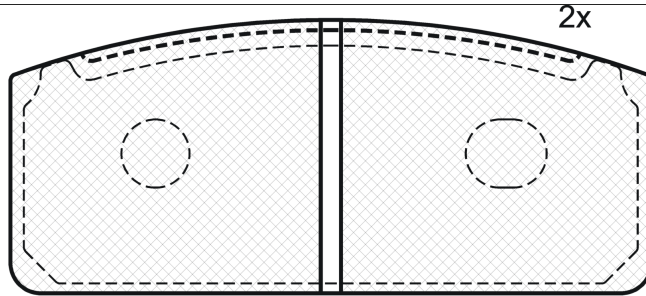

LISTA DE APLICACIONES - BUYERS GUIDE

RB0029

Qty: 300

Weight: 640

O.E.M.	MAKE
09 96 038 000	ALPINE
77 01 340 998	RENAULT

4x

1-Ref. 600000 E

RB0029

Bendix

95x40.5x10

WVA	FMSI
20017	D47-729A
20018	

Sin Filas

Trac.	CC	Kw	CV

Front / Rear

ALPINE

A110 I / BERLINETTE 01.66-12.70

Coupé (Sports car-S Segment)

1100 (L)	Gasolina	RWD	1108	70	95	01.68-12.70	*
1300 (L)	Gasolina	RWD	1255	81	110	01.68-12.70	*
1500 (L)	Gasolina	RWD	1470	51	70	01.66-12.70	*
1500 (L)	Gasolina	RWD	1470	66	90	01.66-12.70	*

RENAULT

FLORIDE 01.62-

Coupé (Supermini car-B Segment)

All models	Gasolina	FWD				01.62-	*

R 10 (119_) 05.66-10.72

Sedán (Compact car-C Segment)

1.1 (688.01)	Gasolina	RWD	1108	33	45	05.66-10.72	*
1.3 (810.03)	Gasolina	RWD	1289	35	48	07.69-10.72	*

R 8 (113_) 11.62-12.76

Sedán (Compact car-C Segment)

1.0 (689.70)	Gasolina	RWD	980	29	39	11.62-10.72	*
1.1 (688.01)	Gasolina	RWD	1108	33	45	11.62-10.72	*