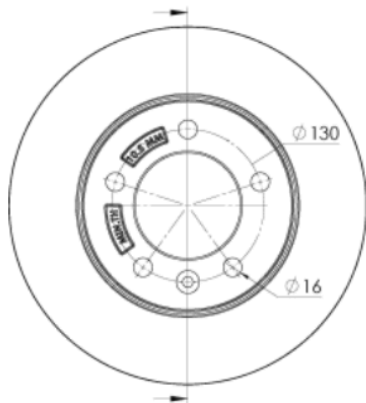

LISTA DE APLICACIONES - BUYERS GUIDE

78RBD28767

Weight: 13.356

| O.E.M. | MAKE |
|---------------|----------|
| 43 20 003 67R | RENAULT |
| 43000347R | NISSAN |
| 43206-00Q0A | NISSAN |
| 44 19 362 | OPEL |
| 93197406 | VAUXHALL |