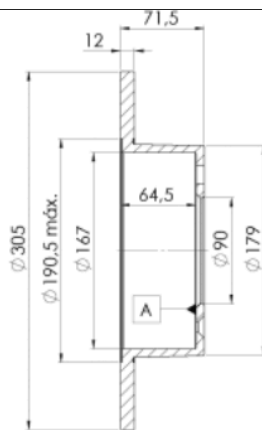

LISTA DE APLICACIONES - BUYERS GUIDE

78RBD28767

Weight: 13.356

| O.E.M. | MAKE |
|---------------|----------|
| 43 20 003 67R | RENAULT |
| 43000347R | NISSAN |
| 43206-00Q0A | NISSAN |
| 44 19 362 | OPEL |
| 93197406 | VAUXHALL |