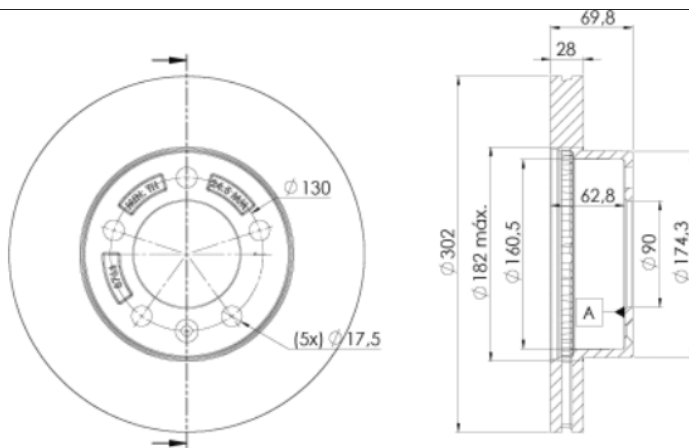

LISTA DE APLICACIONES - BUYERS GUIDE

78RBD28766

Weight: 18.576

O.E.M.	MAKE
40206-00Q0G	NISSAN
44 19 359	OPEL
82 00 688 880	RENAULT
93197403	OPEL

78RBD28766

E1 90R-02C0452/0114

Ø302x28x69.9

Sin Filas