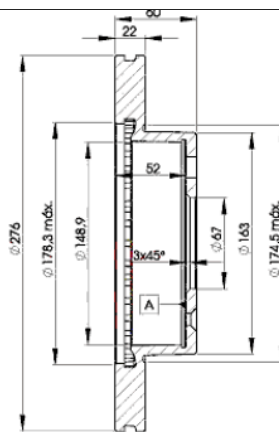

LISTA DE APLICACIONES - BUYERS GUIDE

**78RBD26380**

Weight: 12.292

O.E.M.	MAKE
638 421 01 12	MERCEDES-BENZ

**78RBD26380**

**E1 90R-02C0452/0086**

Ø276x22x60

Sin Filas

Trac.	CC	Kw	CV
-------	----	----	----

Front / Rear

**MERCEDES-BENZ**

							<b>[CAMBIADO]:Furgón ()</b>		
<b>(638/2) 08.96-07.03</b>									
V 230 (638.234, 638.294)		Gasolina	FWD	2295	105	143	08.96-07.03	*	
V 280 (638.244)		Gasolina	FWD	2792	128	174	07.97-07.03	*	
V 200 (638.294)		Diesel	FWD	2148	75	102	03.99-07.03	*	
V 220 (638.294)		Diesel	FWD	2148	90	122	02.99-07.03	*	
V 230 (638.274)		Diesel	FWD	2299	72	98	08.96-02.99	*	
<b>V-Class (638/2) 02.96-07.03</b>							<b>Bus (Minibus-M2-Segment)</b>		
V 200 (638.214, 638.294) (M 111.948)		Gasolina	FWD	1998	95	129	02.97-07.03	*	
V 200 (638.214, 638.294) (M 111.950)		Gasolina	FWD	1998	95	129	02.97-07.03	*	
V 230 (638.234, 638.294) (M 111.978)		Gasolina	FWD	2295	105	143	10.96-07.03	*	
V 230 (638.234, 638.294) (M 111.980)		Gasolina	FWD	2295	105	143	10.96-07.03	*	
V 280 (638.244, 638.294) (M 104.900)		Gasolina	FWD	2792	128	174	08.97-07.03	*	
V 200 CDI (638.294) (OM 611.980)		Diesel	FWD	2148	75	102	03.99-07.03	*	
V 220 CDI (638.294) (OM 611.980)		Diesel	FWD	2148	90	122	03.99-07.03	*	
V 230 TD (638.274) (OM 601.970)		Diesel	FWD	2299	72	98	09.96-07.03	*	
<b>VITO (W638) 03.97-07.03</b>							<b>[CAMBIADO]:Furgón (LCVs-N1 Segment)</b>		
113 2.0 (638.014, 638.094) (M 111.948)		Gasolina	FWD	1998	95	129	03.97-07.03	*	
113 2.0 (638.014, 638.094) (M 111.950)		Gasolina	FWD	1998	95	129	03.97-07.03	*	
114 2.3 (638.034, 638.094) (M 111.978)		Gasolina	FWD	2295	105	143	03.97-07.03	*	
108 CDI 2.2 (638.094) (OM 611A (60 KW CDI))		Diesel	FWD	2148	60	82	03.99-07.03	*	
110 CDI 2.2 (638.094) (OM 611LA (75 KW CDI))		Diesel	FWD	2148	75	102	03.99-07.03	*	
112 CDI 2.2 (638.094) (OM 611.980)		Diesel	FWD	2148	90	122	03.99-07.03	*	
108 D 2.3 (638.064, 638.068) (OM 601.942)		Diesel	FWD	2299	58	79	03.97-07.03	*	