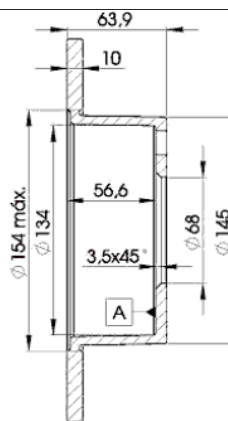

LISTA DE APLICACIONES - BUYERS GUIDE

78RBD24060

Weight: 7.604

O.E.M.	MAKE
4A0 615 601 A	VW
4A0 615 601A	SKODA
8E0 615 601	VW

78RBD24060

E1 90R-02C0415/0050

Ø245x10x63.9

Sin Filas