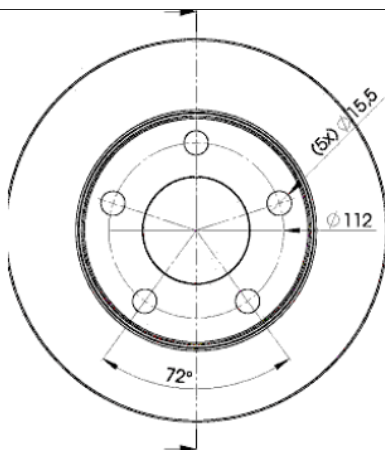

LISTA DE APLICACIONES - BUYERS GUIDE

78RBD24060

Weight: 7.604

O.E.M.	MAKE
4A0 615 601 A	VW
4A0 615 601A	SKODA
8E0 615 601	VW

78RBD24060

E1 90R-02C0415/0050

Ø245x10x63.9

Sin Filas

Trac.	CC	Kw	CV
-------	----	----	----

Front / Rear

AUDI

100 IV C4 (4A2) 12.90-04.96

Sedán (Executive car-E Segment)

2.0 (AAE)	Gasolina	FWD	1984	74	100	12.90-07.94	*
2.0 E (AAD)	Gasolina	FWD	1984	85	115	12.90-07.94	*
2.0 E (ABK)	Gasolina	FWD	1984	85	115	12.90-07.94	*
2.0 E quattro (AAD)	Gasolina	4WD	1984	85	115	12.90-07.92	*
2.0 E 16V (ACE)	Gasolina	FWD	1984	103	140	01.92-07.94	*
2.0 E 16V quattro (ACE)	Gasolina	4WD	1984	103	140	07.92-07.94	*
2.3 E (AAR)	Gasolina	FWD	2309	98	133	12.90-07.94	*
2.3 E quattro (AAR)	Gasolina	4WD	2309	98	133	12.90-07.94	*
2.6 (ACZ)	Gasolina	FWD	2598	102	139	07.93-07.94	*
2.6 E	Gasolina	FWD	2598	102	139	08.93-07.94	*
2.6 quattro	Gasolina	4WD	2598	102	139	11.93-07.94	*
2.6 (ABC)	Gasolina	FWD	2598	110	150	03.92-07.94	*
2.6 quattro (ABC)	Gasolina	4WD	2598	110	150	04.92-07.94	*
2.8 E (AAH)	Gasolina	FWD	2771	128	174	12.90-07.94	*
2.8 E quattro (AAH)	Gasolina	4WD	2771	128	174	12.90-07.94	*
2.4 D (AAS)	Diesel	FWD	2370	60	82	12.90-07.94	*
2.5 TDI (AAT)	Diesel	FWD	2461	85	115	12.90-07.94	*
2.5 TDI (ABP)	Diesel	FWD	2461	85	115	12.90-07.94	*