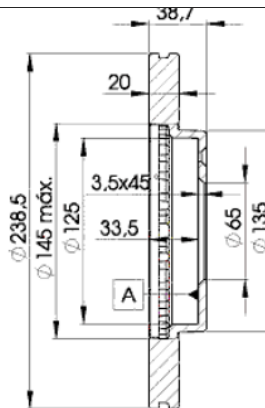

LISTA DE APLICACIONES - BUYERS GUIDE

**78RBD23975**

Weight: 8.020

O.E.M.	MAKE
321 615 301 A	VW
321 615 301 B	VW
321 615 301 C	VW
321 698 301 C	SEAT
6N0 615 301 G	VW
841 615 301	VW

**78RBD23975**

**E1 90R-02C0452/0079**

Ø239x20x38.7

Sin Filas

Trac.	CC	Kw	CV
-------	----	----	----

Front / Rear

**AUDI**

<b>80 III B2 / 4000 (811, 813, 814, 819, 853) 08.78-03.87</b>						<b>Sedán (Compact executive car-D Segment)</b>		
1.8 (DS)	Gasolina	FWD	1781	66	90	01.83-08.86	*	
1.8 (JV)	Gasolina	FWD	1781	66	90	01.83-08.86	*	
1.8 (JN)	Gasolina	FWD	1781	68	93	08.83-08.86	*	
1.8 GTE (PV)	Gasolina	FWD	1781	81	110	08.85-07.86	*	
1.8 GTE (DZ)	Gasolina	FWD	1781	82	112	10.84-08.86	*	
1.8 GTE (MU)	Gasolina	FWD	1781	82	112	10.84-08.86	*	

<b>COUPE B2 (81, 855, 856) 07.80-10.88</b>						<b>Coupé (Compact executive car-D Segment)</b>		
1.8 GT (SF)	Gasolina	FWD	1781	65	88	04.86-10.88	*	
1.8 GT (DS)	Gasolina	FWD	1781	66	90	09.82-10.88	*	
1.8 GT (JV)	Gasolina	FWD	1781	66	90	09.82-10.88	*	
1.8 GT (JN)	Gasolina	FWD	1781	68	93	01.85-07.88	*	
1.8 GT (PV)	Gasolina	FWD	1781	79	107	08.86-10.87	*	
1.8 GT (DZ)	Gasolina	FWD	1781	82	112	08.86-10.88	*	
1.8 GT quattro (DZ)	Gasolina	4WD	1781	82	112	12.84-10.88	*	
2.1 GT (WE)	Gasolina	FWD	2144	79	107	01.81-07.83	*	
2.1 GT (KE)	Gasolina	FWD	2144	96	131	09.82-10.87	*	
2.1 GT (KL)	Gasolina	FWD	2144	96	131	09.82-10.87	*	
2.2 GT (KX)	Gasolina	FWD	2226	85	115	07.81-10.87	*	