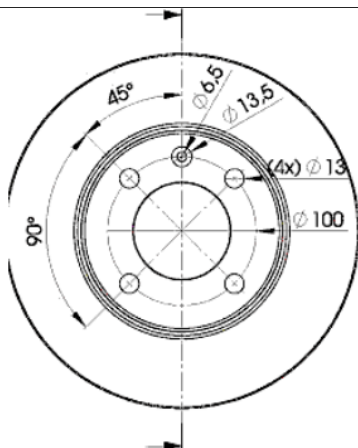

LISTA DE APLICACIONES - BUYERS GUIDE

**78RBD23975**

Weight: 8.020

O.E.M.	MAKE
321 615 301 A	VW
321 615 301 B	VW
321 615 301 C	VW
321 698 301 C	SEAT
6N0 615 301 G	VW
841 615 301	VW

**78RBD23975**

**E1 90R-02C0452/0079**

Ø239x20x38.7

Sin Filas

Trac.	CC	Kw	CV
-------	----	----	----

Front / Rear

**AUDI**

<b>80 III B2 / 4000 (811, 813, 814, 819, 853) 08.78-03.87</b>						<b>Sedán (Compact executive car-D Segment)</b>		
1.8 (DS)	Gasolina	FWD	1781	66	90	01.83-08.86	*	
1.8 (JV)	Gasolina	FWD	1781	66	90	01.83-08.86	*	
1.8 (JN)	Gasolina	FWD	1781	68	93	08.83-08.86	*	
1.8 GTE (PV)	Gasolina	FWD	1781	81	110	08.85-07.86	*	
1.8 GTE (DZ)	Gasolina	FWD	1781	82	112	10.84-08.86	*	
1.8 GTE (MU)	Gasolina	FWD	1781	82	112	10.84-08.86	*	

<b>COUPE B2 (81, 855, 856) 07.80-10.88</b>						<b>Coupé (Compact executive car-D Segment)</b>		
1.8 GT (SF)	Gasolina	FWD	1781	65	88	04.86-10.88	*	
1.8 GT (DS)	Gasolina	FWD	1781	66	90	09.82-10.88	*	
1.8 GT (JV)	Gasolina	FWD	1781	66	90	09.82-10.88	*	
1.8 GT (JN)	Gasolina	FWD	1781	68	93	01.85-07.88	*	
1.8 GT (PV)	Gasolina	FWD	1781	79	107	08.86-10.87	*	
1.8 GT (DZ)	Gasolina	FWD	1781	82	112	08.86-10.88	*	
1.8 GT quattro (DZ)	Gasolina	4WD	1781	82	112	12.84-10.88	*	
2.1 GT (WE)	Gasolina	FWD	2144	79	107	01.81-07.83	*	
2.1 GT (KE)	Gasolina	FWD	2144	96	131	09.82-10.87	*	
2.1 GT (KL)	Gasolina	FWD	2144	96	131	09.82-10.87	*	
2.2 GT (KX)	Gasolina	FWD	2226	85	115	07.81-10.87	*	