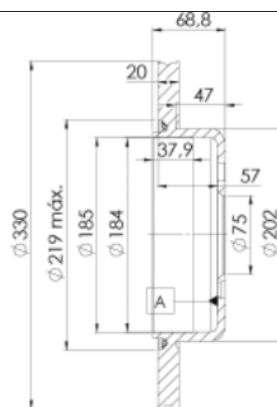

LISTA DE APLICACIONES - BUYERS GUIDE

78RBD23558

Weight: 17.172

O.E.M.	MAKE
3421 6 775 287	BMW
34216793127	BMW
34216898733	BMW
6775287	BMW
6793127	BMW
6898733	BMW

78RBD23558

Ø330x20x68.8

Sin Filas

Trac.	CC	Kw	CV
-------	----	----	----