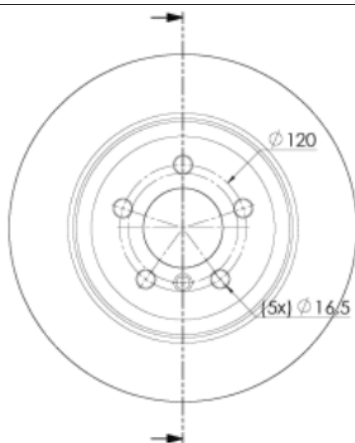

LISTA DE APLICACIONES - BUYERS GUIDE

78RBD23558

Weight: 17.172

O.E.M.	MAKE
3421 6 775 287	BMW
34216793127	BMW
34216898733	BMW
6775287	BMW
6793127	BMW
6898733	BMW

78RBD23558

Ø330x20x68.8

Sin Filas

Trac.	CC	Kw	CV
-------	----	----	----

Front / Rear

BMW

5 Serie VI (F10) 01.09-10.16

Sedán (Executive car-E Segment)

520 i (N20 B16 A)	Gasolina	RWD	1592	125	170	07.13-10.16	*
520 i (N20 B20 A)	Gasolina	RWD	1997	120	163	09.11-10.16	*
520 i (N20 B20 B)	Gasolina	RWD	1997	120	163	09.11-10.16	*
520 i (N20 B20 A)	Gasolina	RWD	1997	135	184	09.11-10.16	*
520 i (N20 B20 B)	Gasolina	RWD	1997	135	184	09.11-10.16	*
528i (N20 B20 A)	Gasolina	RWD	1997	160	218	10.14-10.16	*
528i (N20 B20 A)	Gasolina	RWD	1997	180	245	09.11-10.16	*
528 i xDrive (N20 B20 A)	Gasolina	4WD	1997	180	245	09.11-10.16	*
523 i (N52 B25 A)	Gasolina	RWD	2497	150	204	01.10-08.11	*
523 i (N52 B25 AF)	Gasolina	RWD	2497	150	204	01.10-08.11	*
523 i (N52 B25 B)	Gasolina	RWD	2497	150	204	01.10-08.11	*
523 i (N52 B25 BF)	Gasolina	RWD	2497	150	204	01.10-08.11	*
535i (N55 B30 A)	Gasolina	RWD	2979	224	305	01.09-10.16	*
535i (N55 B30 A)	Gasolina	RWD	2979	225	306	01.10-10.16	*
535 i xDrive (N55 B30 A)	Gasolina	4WD	2979	225	306	03.11-10.16	*
535i (N55 B30 A)	Gasolina	RWD	2979	240	326	07.13-10.16	*
535 i xDrive (N55 B30 A)	Gasolina	4WD	2979	240	326	07.13-10.16	*
523 i (N53 B30 A)	Gasolina	RWD	2996	150	204	06.09-08.11	*
523 i (N53 B30 A)	Gasolina	RWD	2996	155	211	01.10-08.11	*
528i (N52 B30 A)	Gasolina	RWD	2996	179	243	10.09-08.11	*
528i (N53 B30 A)	Gasolina	RWD	2996	190	258	03.10-08.11	*
530i (N52 B30 A)	Gasolina	RWD	2996	190	258	03.10-06.13	*
530i (N52 B30 AF)	Gasolina	RWD	2996	190	258	03.10-06.13	*