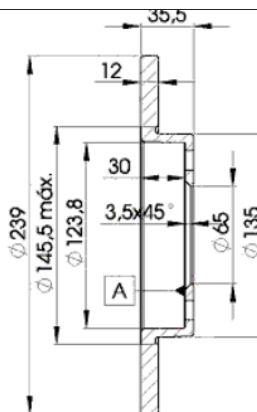

LISTA DE APLICACIONES - BUYERS GUIDE

78RBD23300

Weight: 7.048

O.E.M.	MAKE
171 6153 01	VW
175 615 301	VW
321 615 301	VW
839 615 301	VW

78RBD23300

E1 90R-02C0415/0038

Ø239x12x35.5

Sin Filas