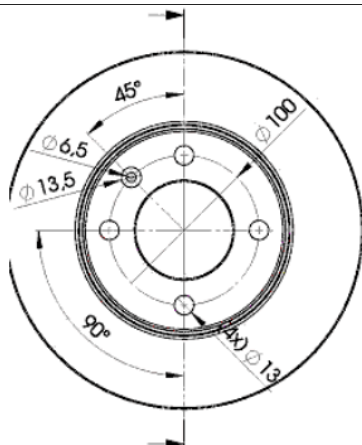

LISTA DE APLICACIONES - BUYERS GUIDE

78RBD23300

Weight: 7.048

O.E.M.	MAKE
171 6153 01	VW
175 615 301	VW
321 615 301	VW
839 615 301	VW

78RBD23300

E1 90R-02C0415/0038

Ø239x12x35.5

Sin Filas