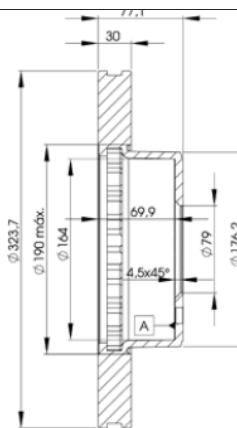

LISTA DE APLICACIONES - BUYERS GUIDE

**78RBD23221**

Weight: 21.572

O.E.M.	MAKE
34 11 6 753 221	BMW
34 11 6 767 269	BMW
34 11 6 864 905	BMW
34 11 6 864 906	BMW
6 753 221	BMW
6 767 269	BMW
6 864 905	BMW
6 864 906	BMW

**78RBD23221**

**E1 90R-02C0452/0130**

Ø323.7x30x77.1

Sin Filas

Trac.	CC	Kw	CV
-------	----	----	----

Front / Rear

**BMW**

**5 Serie V (E60) 12.01-03.10**

**Sedán (Executive car-E Segment)**

535i	Gasolina	FWD				09.08-12.09	*
520 i (N46 B20 B)	Gasolina	RWD	1995	115	156	09.07-02.10	*
520 i (N43 B20 A)	Gasolina	RWD	1995	120	163	12.06-03.10	*
520 i (N43 B20 A)	Gasolina	RWD	1995	125	170	09.07-12.09	*
520 i (M54 B22 (226S1))	Gasolina	RWD	2171	125	170	07.03-03.10	*
525 i	Gasolina	RWD	2494	137	186	07.03-12.09	*
525 i (M54 B25 (256S5))	Gasolina	RWD	2494	141	192	09.03-02.05	*
523 i (N52 B25 A)	Gasolina	RWD	2497	130	177	10.04-02.07	*
523 i (N52 B25 B)	Gasolina	RWD	2497	130	177	10.04-02.07	*
523 i (N52 B25 BE)	Gasolina	RWD	2497	130	177	10.04-02.07	*
523 i (N52 B25 A)	Gasolina	RWD	2497	140	190	03.07-12.09	*
523 i (N52 B25 BE)	Gasolina	RWD	2497	140	190	03.07-12.09	*
523 i (N53 B25 A)	Gasolina	RWD	2497	140	190	03.07-12.09	*
525 i (N52 B25 A)	Gasolina	RWD	2497	155	211	07.05-03.10	*
525 i (N52 B25 A)	Gasolina	RWD	2497	160	218	03.05-12.09	*
525 i (N52 B25 B)	Gasolina	RWD	2497	160	218	03.05-12.09	*
525 i (N52 B25 BF)	Gasolina	RWD	2497	160	218	03.05-12.09	*
525 xi (N52 B25 A)	Gasolina	4WD	2497	160	218	04.05-02.07	*
530i (M54 B30 (30653))	Gasolina	RWD	2979	168	228	01.04-12.05	*
530i (M54 B30 (306S3))	Gasolina	RWD	2979	170	231	12.01-02.05	*
535 ix	Gasolina	FWD	2979	224	305	09.08-12.09	*
525 i (N53 B30 A)	Gasolina	RWD	2996	155	211	01.07-03.10	*
525 i (N53 B30 A)	Gasolina	RWD	2996	160	218	01.07-03.10	*