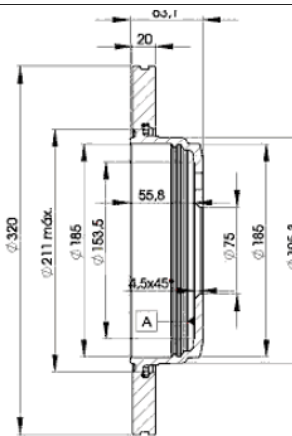

LISTA DE APLICACIONES - BUYERS GUIDE

78RBD23215

Weight: 14.836

O.E.M.	MAKE
34 21 6 753 215	BMW
34 21 6 772 085	BMW
34216864061	BMW
6753215	BMW
6772085	BMW
6864061	BMW

78RBD23215

E1 90R-02C0587/0100

Ø320x20x61

Sin Filas

Trac.	CC	Kw	CV
-------	----	----	----

Front / Rear

BMW

5 Serie V (E60) 12.01-03.10

Sedán (Executive car-E Segment)

520 i (N46 B20 B)	Gasolina	RWD	1995	115	156	09.07-02.10	*
520 i (N43 B20 A)	Gasolina	RWD	1995	120	163	12.06-03.10	*
520 i (N43 B20 A)	Gasolina	RWD	1995	125	170	09.07-12.09	*
520 i (M54 B22 (226S1))	Gasolina	RWD	2171	125	170	07.03-03.10	*
525 i	Gasolina	RWD	2494	137	186	07.03-12.09	*
525 i (M54 B25 (256S5))	Gasolina	RWD	2494	141	192	09.03-02.05	*
523 i (N52 B25 A)	Gasolina	RWD	2497	130	177	10.04-02.07	*
523 i (N52 B25 B)	Gasolina	RWD	2497	130	177	10.04-02.07	*
523 i (N52 B25 BE)	Gasolina	RWD	2497	130	177	10.04-02.07	*
523 i (N52 B25 A)	Gasolina	RWD	2497	140	190	03.07-12.09	*
523 i (N52 B25 BE)	Gasolina	RWD	2497	140	190	03.07-12.09	*
523 i (N53 B25 A)	Gasolina	RWD	2497	140	190	03.07-12.09	*
525 i (N52 B25 A)	Gasolina	RWD	2497	155	211	07.05-03.10	*
525 i (N52 B25 A)	Gasolina	RWD	2497	160	218	03.05-12.09	*
525 i (N52 B25 B)	Gasolina	RWD	2497	160	218	03.05-12.09	*
525 i (N52 B25 BF)	Gasolina	RWD	2497	160	218	03.05-12.09	*
525 xi (N52 B25 A)	Gasolina	4WD	2497	160	218	04.05-02.07	*
530i (M54 B30 (30653))	Gasolina	RWD	2979	168	228	01.04-12.05	*
530i (M54 B30 (306S3))	Gasolina	RWD	2979	170	231	12.01-02.05	*
525 i (N53 B30 A)	Gasolina	RWD	2996	155	211	01.07-03.10	*
525 i (N53 B30 A)	Gasolina	RWD	2996	160	218	01.07-03.10	*
525 i (N52 B30 A)	Gasolina	RWD	2996	160	218	03.05-03.07	*
525 xi (N53 B30 A)	Gasolina	4WD	2996	160	218	03.07-12.09	*