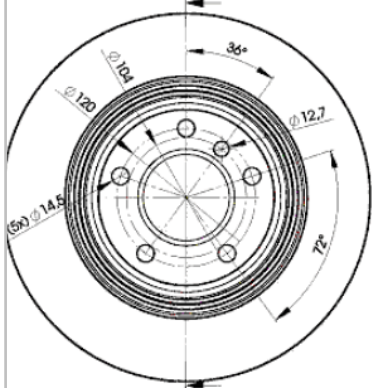

LISTA DE APLICACIONES - BUYERS GUIDE

78RBD23215

Weight: 14.836

O.E.M.	MAKE
34 21 6 753 215	BMW
34 21 6 772 085	BMW
34216864061	BMW
6753215	BMW
6772085	BMW
6864061	BMW

78RBD23215

E1 90R-02C0587/0100

Ø320x20x61

Sin Filas

Trac.	CC	Kw	CV
-------	----	----	----

Front / Rear

BMW

5 Serie V (E60) 12.01-03.10

Sedán (Executive car-E Segment)

520 i (N46 B20 B)	Gasolina	RWD	1995	115	156	09.07-02.10	*
520 i (N43 B20 A)	Gasolina	RWD	1995	120	163	12.06-03.10	*
520 i (N43 B20 A)	Gasolina	RWD	1995	125	170	09.07-12.09	*
520 i (M54 B22 (226S1))	Gasolina	RWD	2171	125	170	07.03-03.10	*
525 i	Gasolina	RWD	2494	137	186	07.03-12.09	*
525 i (M54 B25 (256S5))	Gasolina	RWD	2494	141	192	09.03-02.05	*
523 i (N52 B25 A)	Gasolina	RWD	2497	130	177	10.04-02.07	*
523 i (N52 B25 B)	Gasolina	RWD	2497	130	177	10.04-02.07	*
523 i (N52 B25 BE)	Gasolina	RWD	2497	130	177	10.04-02.07	*
523 i (N52 B25 A)	Gasolina	RWD	2497	140	190	03.07-12.09	*
523 i (N52 B25 BE)	Gasolina	RWD	2497	140	190	03.07-12.09	*
523 i (N53 B25 A)	Gasolina	RWD	2497	140	190	03.07-12.09	*
525 i (N52 B25 A)	Gasolina	RWD	2497	155	211	07.05-03.10	*
525 i (N52 B25 A)	Gasolina	RWD	2497	160	218	03.05-12.09	*
525 i (N52 B25 B)	Gasolina	RWD	2497	160	218	03.05-12.09	*
525 i (N52 B25 BF)	Gasolina	RWD	2497	160	218	03.05-12.09	*
525 xi (N52 B25 A)	Gasolina	4WD	2497	160	218	04.05-02.07	*
530i (M54 B30 (30653))	Gasolina	RWD	2979	168	228	01.04-12.05	*
530i (M54 B30 (306S3))	Gasolina	RWD	2979	170	231	12.01-02.05	*
525 i (N53 B30 A)	Gasolina	RWD	2996	155	211	01.07-03.10	*
525 i (N53 B30 A)	Gasolina	RWD	2996	160	218	01.07-03.10	*
525 i (N52 B30 A)	Gasolina	RWD	2996	160	218	03.05-03.07	*
525 xi (N53 B30 A)	Gasolina	4WD	2996	160	218	03.07-12.09	*