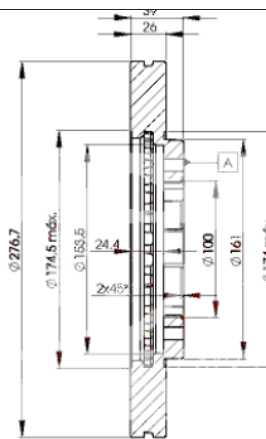

LISTA DE APLICACIONES - BUYERS GUIDE

78RBD23101

Weight: 13.604

78RBD23101

E1 90R-02C0452/0078

Ø277x26x39.2

Sin Filas

O.E.M.	MAKE
1 954 433	FORD
1 954 434	FORD
40206-0F000	NISSAN
40206-0F001	NISSAN
40206-31G00	NISSAN
40206-31G01	NISSAN
40206-VJ200	NISSAN

Trac.	CC	Kw	CV	Front / Rear
-------	----	----	----	--------------

FORD

							[CAMBIADO]:Furgón (LCVs-N1 Segment)					
MAVERICK 06.96-04.98												
2.7 TD (TD27)		Diesel	4WD	2663	74	100	06.96-04.98	*				
2.7 TD (TD27E)		Diesel	4WD	2664	92	125	06.96-04.98	*				
MAVERICK (UDS, UNS) 02.93-04.98							SUV (Compact SUV-J Segment)					
2.4 i (UDS) (KA24)		Gasolina	4WD	2389	85	116	09.96-04.98	*				
2.4 i (KA24)		Gasolina	4WD	2389	87	118	09.96-04.98	*				
2.4 i (KA24E)		Gasolina	4WD	2389	91	124	02.93-08.96	*				
2.7 TD (TD27)		Diesel	4WD	2663	74	100	02.93-08.96	*				
2.7 TD (TD27E)		Diesel	4WD	2664	92	125	09.96-04.98	*				
MAVERICK / ESCAPE 02.01-							SUV (Compact SUV-J Segment)					
2.0 16V (YF)		Gasolina	4WD	1989	91	124	02.01-	*				

NISSAN

NAVARA / D 21 / FRONTIER / HARDBODY (D21) 09.85-03.08							Pick-up (Pick-Up Truck)				
2.5 D 4x4 (TD25)		Diesel	4WD	2494	55	75	01.86-08.87	*			
NAVARA I / BIG M / FRONTIER / HARDBODY (D22) 01.97-							Pick-up (Pick-Up Truck)				
2.5 TDiC		Diesel	RWD	2494	76	103	05.98-10.01	*			
3.2 D 4x4 (QD32)		Diesel	4WD	3153	76	103	01.98-10.01	*			
NP300 NAVARA II / FRONTIER (D22) 04.08-							Pick-up (Pick-Up Truck)				
2.4 4x4		Gasolina	4WD	2389	105	143	08.08-	*			
PATHFINDER / TERRANO (WD21) 07.86-10.95							Closed SUV (Compact SUV-J Segment)				
2.4 (Z241)		Gasolina	RWD	2389	74	101	07.86-08.89	*			