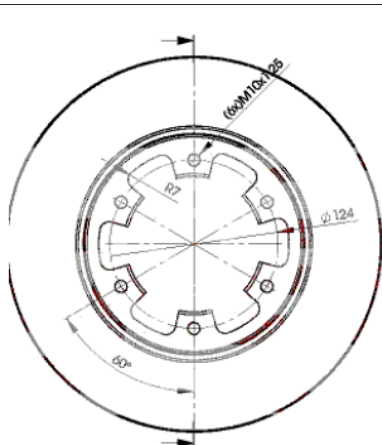

LISTA DE APLICACIONES - BUYERS GUIDE

78RBD23101

Weight: 13.604

78RBD23101

E1 90R-02C0452/0078

Ø277x26x39.2

Sin Filas

O.E.M.	MAKE
1 954 433	FORD
1 954 434	FORD
40206-0F000	NISSAN
40206-0F001	NISSAN
40206-31G00	NISSAN
40206-31G01	NISSAN
40206-VJ200	NISSAN

Trac.	CC	Kw	CV	Front / Rear
-------	----	----	----	--------------

FORD

							[CAMBIADO]:Furgón (LCVs-N1 Segment)					
MAVERICK 06.96-04.98												
2.7 TD (TD27)		Diesel	4WD	2663	74	100	06.96-04.98	*				
2.7 TD (TD27E)		Diesel	4WD	2664	92	125	06.96-04.98	*				
MAVERICK (UDS, UNS) 02.93-04.98							SUV (Compact SUV-J Segment)					
2.4 i (UDS) (KA24)		Gasolina	4WD	2389	85	116	09.96-04.98	*				
2.4 i (KA24)		Gasolina	4WD	2389	87	118	09.96-04.98	*				
2.4 i (KA24E)		Gasolina	4WD	2389	91	124	02.93-08.96	*				
2.7 TD (TD27)		Diesel	4WD	2663	74	100	02.93-08.96	*				
2.7 TD (TD27E)		Diesel	4WD	2664	92	125	09.96-04.98	*				
MAVERICK / ESCAPE 02.01-							SUV (Compact SUV-J Segment)					
2.0 16V (YF)		Gasolina	4WD	1989	91	124	02.01-	*				

NISSAN

NAVARA / D 21 / FRONTIER / HARDBODY (D21) 09.85-03.08							Pick-up (Pick-Up Truck)				
2.5 D 4x4 (TD25)		Diesel	4WD	2494	55	75	01.86-08.87	*			
NAVARA I / BIG M / FRONTIER / HARDBODY (D22) 01.97-							Pick-up (Pick-Up Truck)				
2.5 TDiC		Diesel	RWD	2494	76	103	05.98-10.01	*			
3.2 D 4x4 (QD32)		Diesel	4WD	3153	76	103	01.98-10.01	*			
NP300 NAVARA II / FRONTIER (D22) 04.08-							Pick-up (Pick-Up Truck)				
2.4 4x4		Gasolina	4WD	2389	105	143	08.08-	*			
PATHFINDER / TERRANO (WD21) 07.86-10.95							Closed SUV (Compact SUV-J Segment)				
2.4 (Z241)		Gasolina	RWD	2389	74	101	07.86-08.89	*			