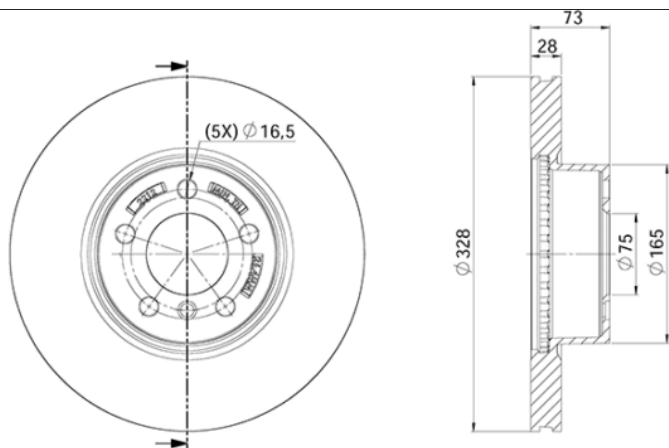

LISTA DE APLICACIONES - BUYERS GUIDE

78RBD22212

Weight: 21.212

O.E.M.	MAKE
34 10 6 787 490	BMW
34 10 6 879 122	-
6787490	BMW
6879122	BMW

78RBD22212

Ø328x28x73

Sin Filas

Trac.	CC	Kw	CV		Front / Rear
-------	----	----	----	--	--------------

BMW

3 Serie IV (E46) 04.00-12.07					Cabrio (Compact executive car-D Segment)			
M3 (S54 B32 (326S4))	Gasolina	RWD	3246	252	343	03.01-08.06	*	
X3 II (F25) 09.10-					SUV (Luxury Crossover SUV-J Segment)			
sDrive20i (N20 B16 A)	Gasolina	RWD	1592	125	170	04.14-08.17	*	
xDrive20i	Gasolina	FWD	1995	110	150	04.13-	*	
sDrive20i (N20 B20 A)	Gasolina	RWD	1997	135	184	04.14-08.17	*	
xDrive20i (N20 B20 A)	Gasolina	4WD	1997	135	184	10.11-08.17	*	
sDrive28i (N20 B20 A)	Gasolina	RWD	1997	180	245	04.14-08.17	*	
xDrive28i (N20 B20 A)	Gasolina	4WD	1997	180	245	04.12-08.17	*	
xDrive 35 i (N55 B30 A)	Gasolina	4WD	2979	225	306	09.10-08.17	*	
xDrive28i (N52 B30 A)	Gasolina	4WD	2996	190	258	01.11-10.12	*	
xDrive28i (N52 B30 AF)	Gasolina	4WD	2996	190	258	01.11-10.12	*	
xDrive28i (N52 B30 BF)	Gasolina	4WD	2996	190	258	01.11-10.12	*	
sDrive 18 d (N47 D20 C)	Diesel	RWD	1995	100	136	10.12-03.14	*	
sDrive 18 d (N47 D20 C)	Diesel	RWD	1995	105	143	10.12-03.14	*	
sDrive 18 d (B47 D20 A)	Diesel	RWD	1995	110	150	04.14-08.17	*	
xDrive 20 d (N47 D20 C)	Diesel	4WD	1995	120	163	09.10-08.17	*	
xDrive 28 d	Diesel	4WD	1995	134	182	09.14-	*	
xDrive 20 d (N47 D20 C)	Diesel	4WD	1995	135	184	09.10-03.14	*	
xDrive 20 d (B47 D20 A)	Diesel	4WD	1995	140	190	04.14-08.17	*	
xDrive 30 d (N57 D30 A)	Diesel	4WD	2993	155	211	04.11-08.17	*	
xDrive 30 d (N57 D30 A)	Diesel	4WD	2993	183	249	06.11-08.17	*	
xDrive 30 d (N57 D30 A)	Diesel	4WD	2993	190	258	04.11-08.17	*	