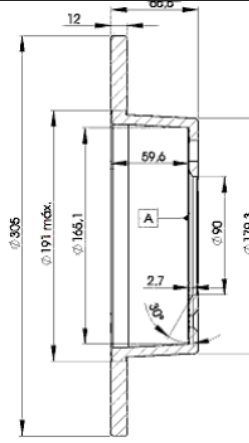

LISTA DE APLICACIONES - BUYERS GUIDE

78RBD21410

Weight: 13.536

O.E.M.	MAKE
43206-00QAA	NISSAN
44 03 045	OPEL
77 00 314 107	RENAULT
91 110 45	VAUXHALL

78RBD21410

E1 90R-02C0415/0125

Ø305x12x67

Sin Filas