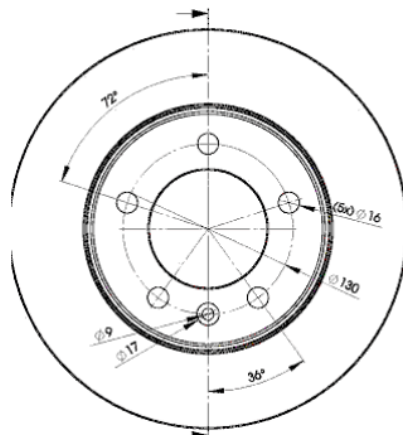

LISTA DE APLICACIONES - BUYERS GUIDE

78RBD21410

Weight: 13.536

O.E.M.	MAKE
43206-00QAA	NISSAN
44 03 045	OPEL
77 00 314 107	RENAULT
91 110 45	VAUXHALL

78RBD21410

E1 90R-02C0415/0125

Ø305x12x67

Sin Filas

Trac.	CC	Kw	CV
-------	----	----	----

Front / Rear

NISSAN

INTERSTAR (X70) 04.02-						[CAMBIADO]:Furgón (LCVs-N1 Segment)		
dCi 80 (F9Q 772)	Diesel	FWD	1870	60	82	04.02-08.06	*	
dCi 80 (F9Q 774)	Diesel	FWD	1870	60	82	04.02-08.06	*	
dCi 90 (G9T 722)	Diesel	FWD	2188	66	90	07.02-	*	
dCi 100 (G9U 720)	Diesel	FWD	2463	73	99	11.03-03.06	*	
dCi 100 (G9U 754)	Diesel	FWD	2463	73	99	11.03-03.06	*	
dCi 100 (G9U 720)	Diesel	FWD	2463	74	101	04.06-	*	
dCi 100 (G9U 754)	Diesel	FWD	2463	74	101	04.06-	*	
dCi 115 (G9U 720)	Diesel	FWD	2463	84	115	04.02-	*	
dCi 115 (G9U 724)	Diesel	FWD	2463	84	115	04.02-	*	
dCi 115 (G9U 750)	Diesel	FWD	2463	84	115	04.02-	*	
dCi 115 (G9U 754)	Diesel	FWD	2463	84	115	04.02-	*	
dCi 120 (G9U 650)	Diesel	FWD	2463	88	120	09.06-	*	
dCi 150 (G9U 632)	Diesel	FWD	2463	107	145	09.06-	*	
dCi 140 (ZD30)	Diesel	FWD	2953	100	136	11.03-	*	
INTERSTAR (X70) 04.02-						Bus (Minibus-M2-Segment)		
dCi 80 (F9Q 772)	Diesel	FWD	1870	60	82	04.02-08.06	*	
dCi 80 (F9Q 774)	Diesel	FWD	1870	60	82	04.02-08.06	*	
dCi 90 (G9T 722)	Diesel	FWD	2188	66	90	07.02-08.06	*	
dCi 100 (G9U 720)	Diesel	FWD	2463	73	99	11.03-03.06	*	
dCi 100 (G9U 754)	Diesel	FWD	2463	73	99	11.03-03.06	*	
dCi 100 (G9U 650)	Diesel	FWD	2463	74	101	04.06-03.11	*	
dCi 115 (G9U 724)	Diesel	FWD	2463	84	115	04.02-08.06	*	