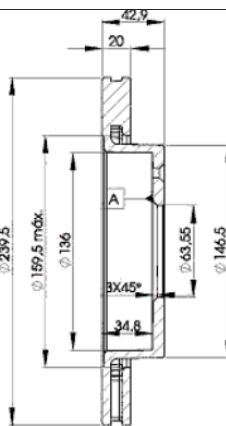

LISTA DE APLICACIONES - BUYERS GUIDE

78RBD21064

Weight: 7.920

78RBD21064

E1 90R-02C0452/0079

Ø239.5x20x43

Sin Filas

O.E.M.	MAKE
1 019 604	FORD
1 066 271	FORD
1 107 768	FORD
1 320 581	FORD
1E05-33-251	MAZDA
1E06-33-251	MAZDA
1E08-33-251	MAZDA
1E09-33-251	MAZDA
4 071 714	FORD
4 084 226	FORD
5 022 654	FORD
5 023 573	FORD
5 028 281	FORD
6 191 064	FORD
89FX-1125-CE	FORD

Trac.	CC	Kw	CV
-------	----	----	----

Front / Rear

FORD

COURIER 03.96-12.13						Pick-up (Supermini car-B Segment)		
1.6	Gasolina	FWD	1596	74	101	08.01-12.11	*	
1.8 D (RTK)	Diesel	FWD	1753	44	60	06.99-02.02	*	
ESCORT III (ALD) 09.83-12.89						Cabrio (Compact car-C Segment)		
1.6 XR3	Gasolina	FWD	1555	48	65	09.83-12.85	*	
ESCORT IV (GAF, AWF, ABFT) 03.83-10.94						[CAMBIADO]:Fastback (Compact car-C Segment)		
1.1 (GSG)	Gasolina	FWD	1117	37	50	12.85-07.90	*	
1.4 (FUAA)	Gasolina	FWD	1392	51	70	10.85-10.90	*	
1.4 (F6B)	Gasolina	FWD	1392	54	73	01.86-07.90	*	
1.4 (F6D)	Gasolina	FWD	1392	54	73	01.86-07.90	*	
1.4 (FUC)	Gasolina	FWD	1392	54	73	01.86-07.90	*	
1.4 (FUA)	Gasolina	FWD	1392	55	75	01.86-07.90	*	
1.6	Gasolina	FWD	1555	56	77	01.92-10.94	*	
1.6 Álcool	Etanol	FWD	1555	59	80	01.90-12.91	*	
ESCORT IV (ALF) 01.86-11.92						Cabrio (Compact car-C Segment)		
1.8 XR3	Gasolina	FWD	1781	65	88	06.89-12.90	*	
1.6 Álcool	Etanol	FWD	1555	63	86	07.86-12.88	*	
ESCORT IV / ESCORT '86 Express (AVF) 02.86-07.90						[CAMBIADO]:Furgón/Break (LCVs-N1 Segment)		
1.1 (GSG)	Gasolina	FWD	1117	37	50	05.86-07.90	*	
1.3 (JBB)	Gasolina	FWD	1297	44	60	02.86-07.90	*	
1.3 (JLA)	Gasolina	FWD	1297	44	60	02.86-07.90	*	
1.3 (JLB)	Gasolina	FWD	1297	44	60	02.86-07.90	*	