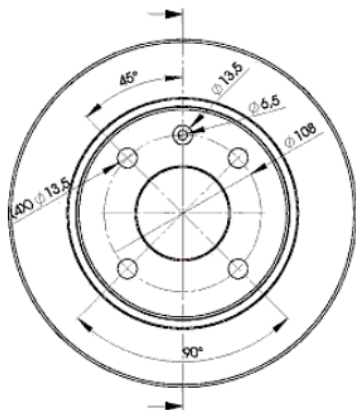

LISTA DE APLICACIONES - BUYERS GUIDE

78RBD21064

Weight: 7.920

78RBD21064

E1 90R-02C0452/0079

Ø239.5x20x43

Sin Filas

O.E.M.	MAKE
1 019 604	FORD
1 066 271	FORD
1 107 768	FORD
1 320 581	FORD
1E05-33-251	MAZDA
1E06-33-251	MAZDA
1E08-33-251	MAZDA
1E09-33-251	MAZDA
4 071 714	FORD
4 084 226	FORD
5 022 654	FORD
5 023 573	FORD
5 028 281	FORD
6 191 064	FORD
89FX-1125-CE	FORD

Trac.	CC	Kw	CV
-------	----	----	----

Front / Rear

FORD

COURIER 03.96-12.13						Pick-up (Supermini car-B Segment)		
1.6	Gasolina	FWD	1596	74	101	08.01-12.11	*	
1.8 D (RTK)	Diesel	FWD	1753	44	60	06.99-02.02	*	
ESCORT III (ALD) 09.83-12.89						Cabrio (Compact car-C Segment)		
1.6 XR3	Gasolina	FWD	1555	48	65	09.83-12.85	*	
ESCORT IV (GAF, AWF, ABFT) 03.83-10.94						[CAMBIADO]:Fastback (Compact car-C Segment)		
1.1 (GSG)	Gasolina	FWD	1117	37	50	12.85-07.90	*	
1.4 (FUAA)	Gasolina	FWD	1392	51	70	10.85-10.90	*	
1.4 (F6B)	Gasolina	FWD	1392	54	73	01.86-07.90	*	
1.4 (F6D)	Gasolina	FWD	1392	54	73	01.86-07.90	*	
1.4 (FUC)	Gasolina	FWD	1392	54	73	01.86-07.90	*	
1.4 (FUA)	Gasolina	FWD	1392	55	75	01.86-07.90	*	
1.6	Gasolina	FWD	1555	56	77	01.92-10.94	*	
1.6 Álcool	Etanol	FWD	1555	59	80	01.90-12.91	*	
ESCORT IV (ALF) 01.86-11.92						Cabrio (Compact car-C Segment)		
1.8 XR3	Gasolina	FWD	1781	65	88	06.89-12.90	*	
1.6 Álcool	Etanol	FWD	1555	63	86	07.86-12.88	*	
ESCORT IV / ESCORT '86 Express (AVF) 02.86-07.90						[CAMBIADO]:Furgón/Break (LCVs-N1 Segment)		
1.1 (GSG)	Gasolina	FWD	1117	37	50	05.86-07.90	*	
1.3 (JBB)	Gasolina	FWD	1297	44	60	02.86-07.90	*	
1.3 (JLA)	Gasolina	FWD	1297	44	60	02.86-07.90	*	
1.3 (JLB)	Gasolina	FWD	1297	44	60	02.86-07.90	*	