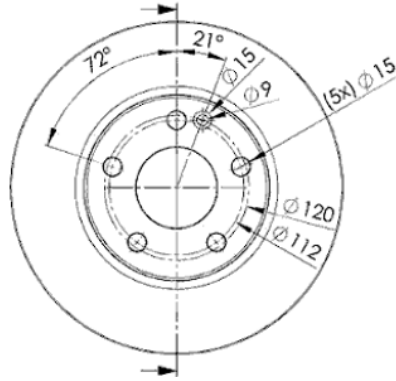

LISTA DE APLICACIONES - BUYERS GUIDE

78RBD20111

Weight: 11.524

O.E.M.	MAKE
169 421 01 12	MERCEDES-BENZ
1694210812	MERCEDES-BENZ

78RBD20111

E1 90R-02C0452/0086

Ø276x22x44.6

Sin Filas

Trac.	CC	Kw	CV
-------	----	----	----

MERCEDES-BENZ

						[CAMBIADO]:Fastback (Compact car-C Segment)				
A-Class II (W169) 04.04-12.13										
A 170 (169.032, 169.332) (M 266.940)		Gasolina	FWD	1699	85	116	09.04-06.12	*		
A 180 (169.032, 169.332) (M 266.940)		Gasolina	FWD	1699	85	116	04.09-06.12	*		
A 200 (169.033, 169.333) (M 266.960)		Gasolina	FWD	2034	100	136	09.04-06.12	*		
A 180 CDI (169.007, 169.307) (OM 640.940)		Diesel	FWD	1991	80	109	09.04-06.12	*		
A 200 CDI (169.308, 169.008) (OM 640.941)		Diesel	FWD	1991	100	136	09.04-06.12	*		
A 200 CDI (169.008, 169.308) (OM 640.941)		Diesel	FWD	1991	103	140	09.04-06.12	*		
B-Class Sports Tourer (W245) 03.05-11.11						[CAMBIADO]:Fastback (Compact MPV-M1 Segment)				
B 150 (245.231) (M 266.920)		Gasolina	FWD	1498	70	95	03.05-11.11	*		
B 160 (245.231) (M 266.920)		Gasolina	FWD	1498	70	95	04.09-11.11	*		
B 170 (245.232) (M 266.940)		Gasolina	FWD	1699	85	116	03.05-11.11	*		
B 180 (245.232) (M 266.940)		Gasolina	FWD	1699	85	116	04.09-11.11	*		