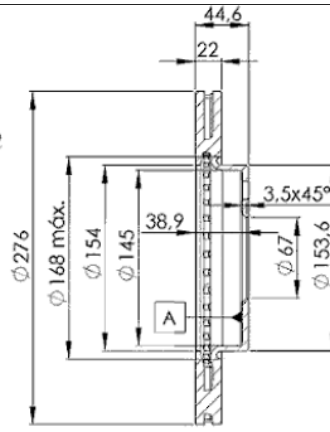

LISTA DE APLICACIONES - BUYERS GUIDE

78RBD20111

Weight: 11.524

O.E.M.	MAKE
169 421 01 12	MERCEDES-BENZ
1694210812	MERCEDES-BENZ

78RBD20111

E1 90R-02C0452/0086

Ø276x22x44.6

Sin Filas

Trac.	CC	Kw	CV
-------	----	----	----

MERCEDES-BENZ

						[CAMBIADO]:Fastback (Compact car-C Segment)				
A-Class II (W169) 04.04-12.13										
A 170 (169.032, 169.332) (M 266.940)		Gasolina	FWD	1699	85	116	09.04-06.12	*		
A 180 (169.032, 169.332) (M 266.940)		Gasolina	FWD	1699	85	116	04.09-06.12	*		
A 200 (169.033, 169.333) (M 266.960)		Gasolina	FWD	2034	100	136	09.04-06.12	*		
A 180 CDI (169.007, 169.307) (OM 640.940)		Diesel	FWD	1991	80	109	09.04-06.12	*		
A 200 CDI (169.308, 169.008) (OM 640.941)		Diesel	FWD	1991	100	136	09.04-06.12	*		
A 200 CDI (169.008, 169.308) (OM 640.941)		Diesel	FWD	1991	103	140	09.04-06.12	*		
B-Class Sports Tourer (W245) 03.05-11.11						[CAMBIADO]:Fastback (Compact MPV-M1 Segment)				
B 150 (245.231) (M 266.920)		Gasolina	FWD	1498	70	95	03.05-11.11	*		
B 160 (245.231) (M 266.920)		Gasolina	FWD	1498	70	95	04.09-11.11	*		
B 170 (245.232) (M 266.940)		Gasolina	FWD	1699	85	116	03.05-11.11	*		
B 180 (245.232) (M 266.940)		Gasolina	FWD	1699	85	116	04.09-11.11	*		