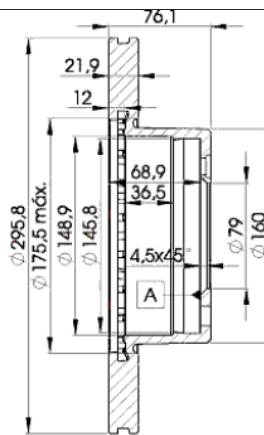

LISTA DE APLICACIONES - BUYERS GUIDE

78RBD14839

Weight: 7.830

O.E.M.	MAKE
1 163 013	BMW
1 163 081	BMW
1 164 839	BMW
34 11 1 163 013	BMW
34 11 1 163 081	BMW
34 11 1 164 839	BMW
34 11 6 767 061	BMW
6 767 061	BMW

78RBD14839

E1 90R-02C0452/0095

Ø296x22x76

Sin Filas

Trac.	CC	Kw	CV
-------	----	----	----

Front / Rear

BMW

5 Serie IV (E39) 09.95-12.03

Sedán (Executive car-E Segment)

520 i (M52 B20 (206S3))	Gasolina	RWD	1990	100	136	01.96-06.03	*
520 i (M52 B20 (206S4))	Gasolina	RWD	1990	100	136	01.96-06.03	*
520 i (M52 B20 (206S3))	Gasolina	RWD	1990	110	150	01.96-06.03	*
520 i (M52 B20 (206S4))	Gasolina	RWD	1990	110	150	01.96-06.03	*
520 i (M54 B22 (226S1))	Gasolina	RWD	2171	120	163	09.00-06.03	*
520 i (M54 B22 (226S1))	Gasolina	RWD	2171	125	170	09.00-06.03	*
523 i (M52 B25 (256S3))	Gasolina	RWD	2494	125	170	09.95-08.00	*
523 i (M52 B25 (256S4))	Gasolina	RWD	2494	125	170	09.95-08.00	*
525 i (M54 B25 (256S5))	Gasolina	RWD	2494	141	192	09.00-06.03	*
528i (M52 B28 (286S1))	Gasolina	RWD	2793	142	193	09.95-08.00	*
528i (M52 B28 (286S2))	Gasolina	RWD	2793	142	193	09.95-08.00	*
535i (M62 B35 (358S1))	Gasolina	RWD	3498	173	235	06.96-08.98	*
520 d (M47 D20 (204D1))	Diesel	RWD	1951	100	136	02.00-06.03	*
525 td (M51 D25 (256T1))	Diesel	RWD	2497	85	116	01.97-06.03	*
525 tds (M51 D25 (256T1))	Diesel	RWD	2497	105	143	01.96-06.03	*
525 d (M57 D25 (256D1))	Diesel	RWD	2497	120	163	02.00-06.03	*
530 d (M57 D30 (306D1))	Diesel	RWD	2926	135	184	08.98-09.00	*

[CAMBIADO]:Break (Executive car-E Segment)

5 Serie IV Touring (E39) 09.96-06.04

520 i (M52 B20 (206S3))	Gasolina	RWD	1990	100	136	03.97-08.01	*
520 i (M52 B20 (206S4))	Gasolina	RWD	1990	100	136	03.97-08.01	*
520 i (M52 B20 (206S3))	Gasolina	RWD	1990	110	150	03.97-08.01	*
520 i (M52 B20 (206S4))	Gasolina	RWD	1990	110	150	03.97-08.01	*