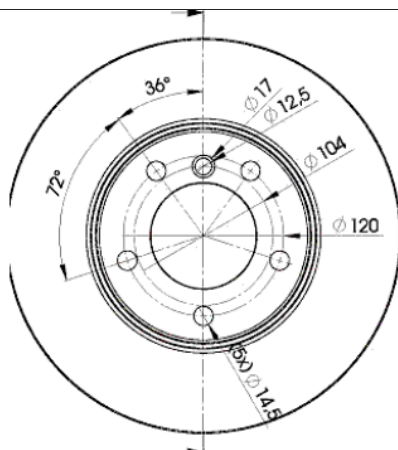

LISTA DE APLICACIONES - BUYERS GUIDE

78RBD14839

Weight: 7.830

O.E.M.	MAKE
1 163 013	BMW
1 163 081	BMW
1 164 839	BMW
34 11 1 163 013	BMW
34 11 1 163 081	BMW
34 11 1 164 839	BMW
34 11 6 767 061	BMW
6 767 061	BMW

78RBD14839

E1 90R-02C0452/0095

Ø296x22x76

Sin Filas

Trac.	CC	Kw	CV
-------	----	----	----

Front / Rear

BMW

5 Serie IV (E39) 09.95-12.03

Sedán (Executive car-E Segment)

520 i (M52 B20 (206S3))	Gasolina	RWD	1990	100	136	01.96-06.03	*
520 i (M52 B20 (206S4))	Gasolina	RWD	1990	100	136	01.96-06.03	*
520 i (M52 B20 (206S3))	Gasolina	RWD	1990	110	150	01.96-06.03	*
520 i (M52 B20 (206S4))	Gasolina	RWD	1990	110	150	01.96-06.03	*
520 i (M54 B22 (226S1))	Gasolina	RWD	2171	120	163	09.00-06.03	*
520 i (M54 B22 (226S1))	Gasolina	RWD	2171	125	170	09.00-06.03	*
523 i (M52 B25 (256S3))	Gasolina	RWD	2494	125	170	09.95-08.00	*
523 i (M52 B25 (256S4))	Gasolina	RWD	2494	125	170	09.95-08.00	*
525 i (M54 B25 (256S5))	Gasolina	RWD	2494	141	192	09.00-06.03	*
528i (M52 B28 (286S1))	Gasolina	RWD	2793	142	193	09.95-08.00	*
528i (M52 B28 (286S2))	Gasolina	RWD	2793	142	193	09.95-08.00	*
535i (M62 B35 (358S1))	Gasolina	RWD	3498	173	235	06.96-08.98	*
520 d (M47 D20 (204D1))	Diesel	RWD	1951	100	136	02.00-06.03	*
525 td (M51 D25 (256T1))	Diesel	RWD	2497	85	116	01.97-06.03	*
525 tds (M51 D25 (256T1))	Diesel	RWD	2497	105	143	01.96-06.03	*
525 d (M57 D25 (256D1))	Diesel	RWD	2497	120	163	02.00-06.03	*
530 d (M57 D30 (306D1))	Diesel	RWD	2926	135	184	08.98-09.00	*

[CAMBIADO]:Break (Executive car-E Segment)

5 Serie IV Touring (E39) 09.96-06.04

520 i (M52 B20 (206S3))	Gasolina	RWD	1990	100	136	03.97-08.01	*
520 i (M52 B20 (206S4))	Gasolina	RWD	1990	100	136	03.97-08.01	*
520 i (M52 B20 (206S3))	Gasolina	RWD	1990	110	150	03.97-08.01	*
520 i (M52 B20 (206S4))	Gasolina	RWD	1990	110	150	03.97-08.01	*