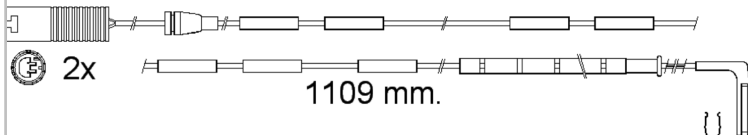

LISTA DE APLICACIONES - BUYERS GUIDE

610542RB

Weight: 88

O.E.M.	MAKE
34 35 6 792 564	BMW

610542RB

1109 mm.

WVA
23623
Sin Filas

Trac.	CC	Kw	CV
-------	----	----	----

Front / Rear

BMW

							[CAMBIADO]:Fastback (Compact car-C Segment)	
1 Serie (E87) 02.03-12.13								
116 i (N45 B16 A)		Gasolina	RWD	1596	85	115	06.04-06.11	*
116 i (N45 B16 A)		Gasolina	RWD	1596	85	115	09.07-12.11	*
116 i		Gasolina	RWD	1599	89	121	03.07-06.11	*
116 i (N43 B16 AA)		Gasolina	RWD	1599	90	122	09.07-06.11	*
116 i (N43 B16 AA)		Gasolina	RWD	1599	90	122	03.07-12.11	*
116 i (N43 B20 A)		Gasolina	RWD	1995	90	122	01.09-06.11	*
116 i (N43 B20 A)		Gasolina	RWD	1995	90	122	11.08-12.11	*
118 i (N46 B20 B)		Gasolina	RWD	1995	95	129	07.04-02.07	*
118 i		Gasolina	FWD	1995	95	129	09.06-09.12	*
118 i (N46 B20 B)		Gasolina	RWD	1995	100	136	10.06-06.11	*
118 i (N46 B20 B)		Gasolina	RWD	1995	100	136	09.06-12.11	*
118 i (N43 B20 A)		Gasolina	RWD	1995	105	143	09.06-06.11	*
118 i (N43 B20 A)		Gasolina	RWD	1995	105	143	09.06-12.11	*
120 i (N46 B20 B)		Gasolina	RWD	1995	110	150	06.04-02.07	*
120 i (N46 B20 BD)		Gasolina	RWD	1995	110	150	06.04-02.07	*
120 i (N46 B20 C)		Gasolina	RWD	1995	110	150	06.04-02.07	*
120 i (N46 B20 CC)		Gasolina	RWD	1995	110	150	06.04-02.07	*
120 i		Gasolina	FWD	1995	110	150	09.06-09.12	*
120 i (N46 B20 A)		Gasolina	RWD	1995	115	156	03.07-06.11	*
120 i (N46 B20 B)		Gasolina	RWD	1995	115	156	03.07-06.11	*
120 i (N46 B20 BD)		Gasolina	RWD	1995	115	156	03.07-06.11	*
120 i (N46 B20 C)		Gasolina	RWD	1995	115	156	03.07-06.11	*
120 i (N46 B20 CC)		Gasolina	RWD	1995	115	156	03.07-06.11	*