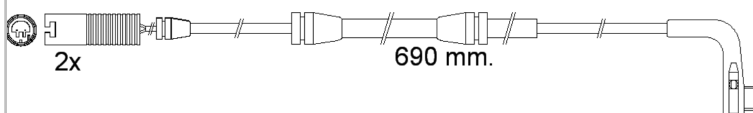

LISTA DE APLICACIONES - BUYERS GUIDE

610479RB

Weight: 90

O.E.M.	MAKE
34 35 6 764 299	BMW
34 35 6 768 596	BMW
34 35 6 776 422	BMW
34 35 6 789 493	BMW

610479RB

690 mm.

WVA
23308
23309
23730
23737
23886
Sin Filas

	Trac.	CC	Kw	CV			Front / Rear
--	-------	----	----	----	--	--	--------------

BMW

5 Serie V (E60) 12.01-03.10

Sedán (Executive car-E Segment)

520 i (N46 B20 B)	Gasolina	RWD	1995	115	156	09.07-02.10	*
520 i (N43 B20 A)	Gasolina	RWD	1995	120	163	12.06-03.10	*
520 i (N43 B20 A)	Gasolina	RWD	1995	125	170	09.07-12.09	*
520 i (M54 B22 (226S1))	Gasolina	RWD	2171	125	170	07.03-03.10	*
525 i	Gasolina	RWD	2494	137	186	07.03-12.09	*
525 i (M54 B25 (256S5))	Gasolina	RWD	2494	141	192	09.03-02.05	*
523 i (N52 B25 A)	Gasolina	RWD	2497	130	177	10.04-02.07	*
523 i (N52 B25 B)	Gasolina	RWD	2497	130	177	10.04-02.07	*
523 i (N52 B25 BE)	Gasolina	RWD	2497	130	177	10.04-02.07	*
523 i (N52 B25 A)	Gasolina	RWD	2497	140	190	03.07-12.09	*
523 i (N52 B25 BE)	Gasolina	RWD	2497	140	190	03.07-12.09	*
523 i (N53 B25 A)	Gasolina	RWD	2497	140	190	03.07-12.09	*
525 i (N52 B25 A)	Gasolina	RWD	2497	155	211	07.05-03.10	*
525 i (N52 B25 A)	Gasolina	RWD	2497	160	218	03.05-12.09	*
525 i (N52 B25 B)	Gasolina	RWD	2497	160	218	03.05-12.09	*
525 i (N52 B25 BF)	Gasolina	RWD	2497	160	218	03.05-12.09	*
525 xi (N52 B25 A)	Gasolina	4WD	2497	160	218	04.05-02.07	*
530i (M54 B30 (306S3))	Gasolina	RWD	2979	170	231	12.01-02.05	*
535i (N54 B30 A)	Gasolina	RWD	2979	225	306	04.06-12.09	*
525 i (N53 B30 A)	Gasolina	RWD	2996	155	211	01.07-03.10	*
525 i (N53 B30 A)	Gasolina	RWD	2996	160	218	01.07-03.10	*
525 i (N52 B30 A)	Gasolina	RWD	2996	160	218	03.05-03.07	*
525 i xDrive (N53 B30 A)	Gasolina	4WD	2996	160	218	09.08-03.10	*