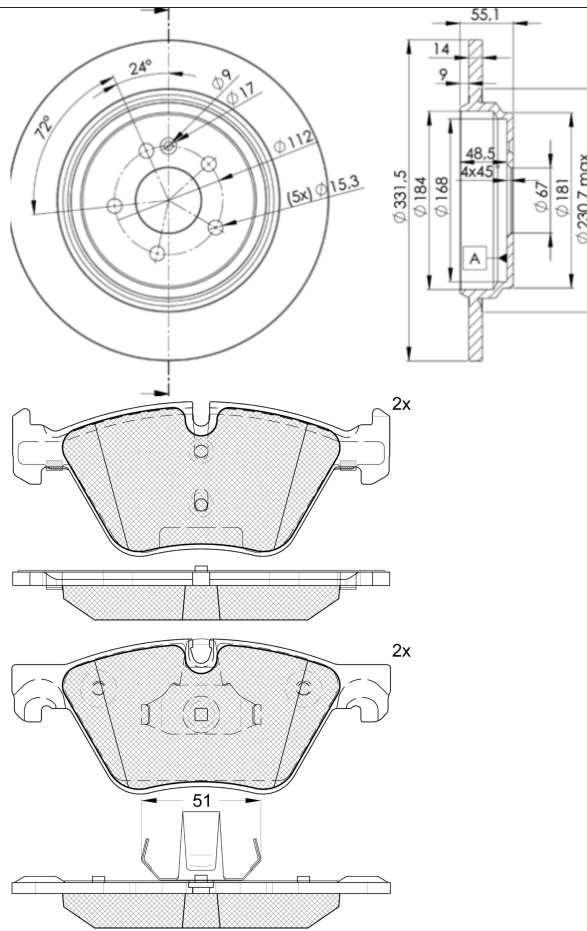

LISTA DE APLICACIONES - BUYERS GUIDE

3R20023555

Weight: 21.830

3R20023555

Ate - Teves

154.5x63.4x20.3
Ø331.5x14x55.1

WVA
23794
24697
Sin Filas

Trac.	CC	Kw	CV
-------	----	----	----

Front / Rear

BMW

5 Serie VI (F10) 01.09-10.16

Sedán (Executive car-E Segment)

Modelo	Trac.	CC	Kw	CV	Fecha	Nota
520 i (N20 B16 A)	RWD	1592	125	170	07.13-10.16	*
520 i (N20 B16 A)	RWD	1592	125	170	07.13-10.16	*
520 i (N20 B20 A)	RWD	1997	120	163	09.11-10.16	*
520 i (N20 B20 A)	RWD	1997	120	163	09.11-10.16	*
520 i (N20 B20 B)	RWD	1997	120	163	09.11-10.16	*
520 i (N20 B20 B)	RWD	1997	120	163	09.11-10.16	*
520 i (N20 B20 A)	RWD	1997	135	184	09.11-10.16	*
520 i (N20 B20 A)	RWD	1997	135	184	09.11-10.16	*
520 i (N20 B20 B)	RWD	1997	135	184	09.11-10.16	*
520 i (N20 B20 B)	RWD	1997	135	184	09.11-10.16	*
528i (N20 B20 A)	RWD	1997	180	245	09.11-10.16	*
528i (N20 B20 A)	RWD	1997	180	245	09.11-10.16	*
528 i xDrive (N20 B20 A)	4WD	1997	180	245	09.11-10.16	*
528 i xDrive (N20 B20 A)	4WD	1997	180	245	09.11-10.16	*
523 i (N52 B25 A)	RWD	2497	150	204	01.10-08.11	*
523 i (N52 B25 A)	RWD	2497	150	204	01.10-08.11	*
523 i (N52 B25 AF)	RWD	2497	150	204	01.10-08.11	*
523 i (N52 B25 AF)	RWD	2497	150	204	01.10-08.11	*
523 i (N52 B25 B)	RWD	2497	150	204	01.10-08.11	*
523 i (N52 B25 B)	RWD	2497	150	204	01.10-08.11	*
523 i (N52 B25 BF)	RWD	2497	150	204	01.10-08.11	*
523 i (N52 B25 BF)	RWD	2497	150	204	01.10-08.11	*
523 i (N53 B30 A)	RWD	2996	150	204	06.09-08.11	*