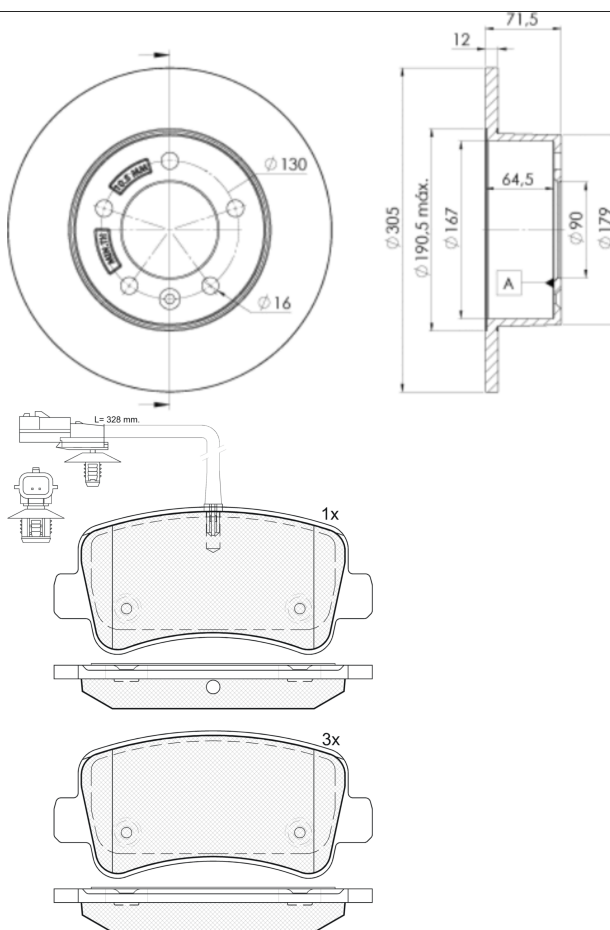

## 3R20018767

Brembo

128.6x59.5x18.2
Ø305x12x71.5

WVA
25112
25113

Sin Filas

Trac.	CC	Kw	CV
-------	----	----	----

Front / Rear