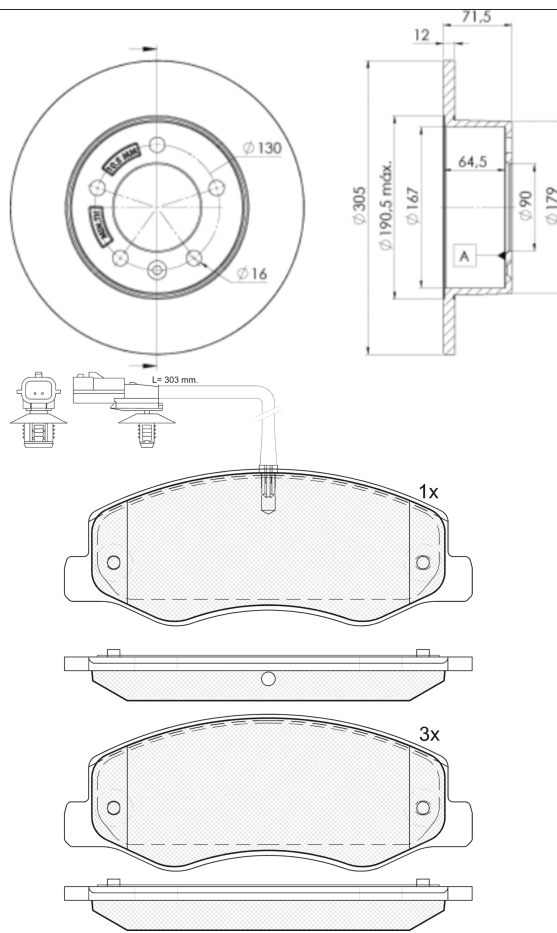

LISTA DE APLICACIONES - BUYERS GUIDE

3R20008767

Weight: 15.810

3R20008767

Brembo

163.5x62.9x18.2
Ø305x12x71.5

WVA
25172
25173

Sin Filas