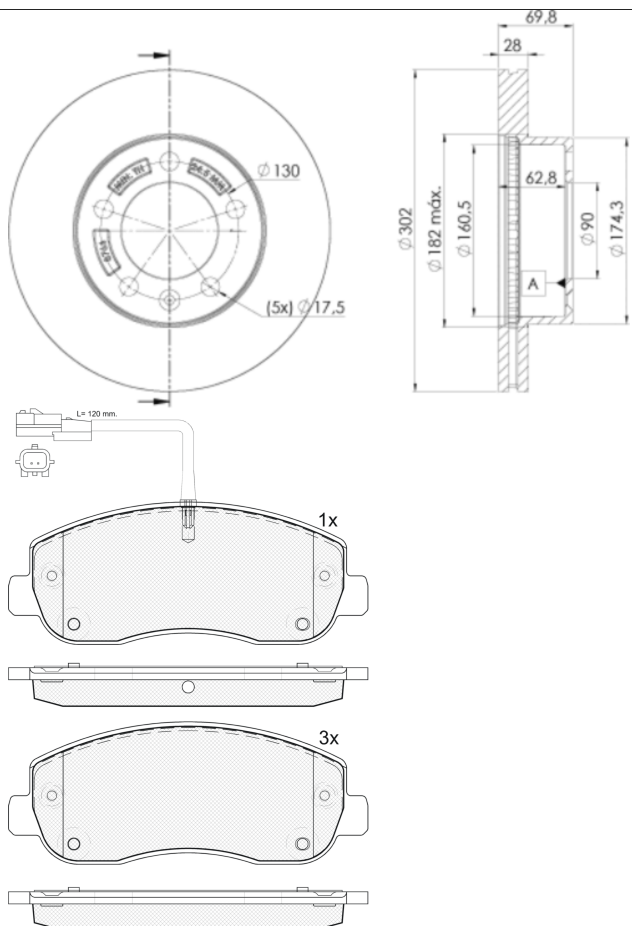

LISTA DE APLICACIONES - BUYERS GUIDE

3R19998766

Weight: 21.455

O.E.M.	MAKE
95 526 066	OPEL

3R19998766

Brembo

163.5x64.8x18.2
Ø302x28x69.9

WVA
25147
25148
25165