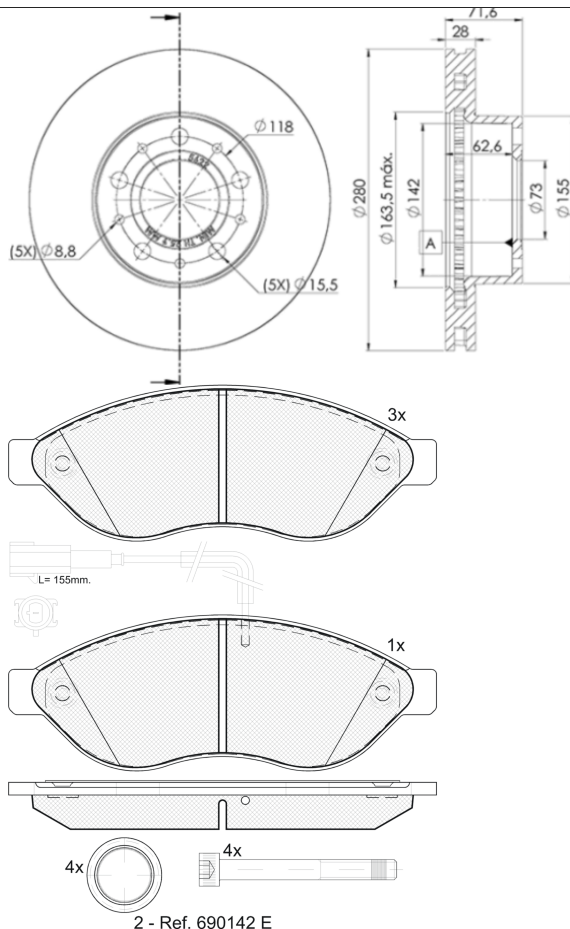

LISTA DE APLICACIONES - BUYERS GUIDE

**3R18035622**

Weight: 19.135

**3R18035622**

Brembo

168.9x61.7x19.2  
Ø280x28x71.6

**WVA**  
24468  
24469

Sin Filas

Trac.	CC	Kw	CV
-------	----	----	----

Front / Rear

**CITROËN**

						<b>[CAMBIADO]:Furgón (LCVs-N1 Segment)</b>				
<b>JUMPER III / RELAY 04.06-</b>										
2.0 BlueHDi 110 (AHM (DW10FUE))		Diesel	FWD	1997	81	110	11.15-09.19	*		
2.0 BlueHDi 110 (AHM (DW10FUE))		Diesel	FWD	1997	81	110	11.15-09.19	*		
2.0 BlueHDi 130 (AHN (DW10FUD))		Diesel	FWD	1997	96	130	11.15-09.19	*		
2.0 BlueHDi 130 (AHN (DW10FUD))		Diesel	FWD	1997	96	130	11.15-09.19	*		
2.0 BlueHDi 160 (AHP (DW10FUC))		Diesel	FWD	1997	120	163	11.15-09.19	*		
2.0 BlueHDi 160 (AHP (DW10FUC))		Diesel	FWD	1997	120	163	11.15-09.19	*		
2.0 BlueHDi 160 4x4 (AHP (DW10FUC))		Diesel	4WD	1997	120	163	11.15-09.19	*		
2.0 BlueHDi 160 4x4 (AHP (DW10FUC))		Diesel	4WD	1997	120	163	11.15-09.19	*		
2.2 HDi 100 (4HV (P22DTE))		Diesel	FWD	2198	74	101	04.06-12.12	*		
2.2 HDi 100 (4HV (P22DTE))		Diesel	FWD	2198	74	101	04.06-12.12	*		
2.2 HDi 110 (4HG (P22DTE))		Diesel	FWD	2198	81	110	07.11-12.20	*		
2.2 HDi 110 (4HG (P22DTE))		Diesel	FWD	2198	81	110	07.11-12.20	*		
2.2 HDi 120 (4HU (P22DTE))		Diesel	FWD	2198	88	120	04.06-12.16	*		
2.2 HDi 120 (4HU (P22DTE))		Diesel	FWD	2198	88	120	04.06-12.16	*		
2.2 HDi 130 (4HH (P22DTE))		Diesel	FWD	2198	96	130	07.11-	*		
2.2 HDi 130 (4HH (P22DTE))		Diesel	FWD	2198	96	130	07.11-	*		
2.2 HDi 150 (4HJ (P22DTE))		Diesel	FWD	2198	110	150	07.11-	*		
2.2 HDi 150 (4HJ (P22DTE))		Diesel	FWD	2198	110	150	07.11-	*		
3.0 HDi 145 (F30DTE (F1CE3481N))		Diesel	FWD	2999	107	146	07.10-12.13	*		
3.0 HDi 145 (F30DTE (F1CE3481N))		Diesel	FWD	2999	107	146	07.10-12.13	*		
3.0 HDi 155 (F1CE0481D (F30DT))		Diesel	FWD	2999	115	156	07.06-12.15	*		
3.0 HDi 155 (F1CE0481D (F30DT))		Diesel	FWD	2999	115	156	07.06-12.15	*		
3.0 HDi 160 (F1CE0481D (F30DT))		Diesel	FWD	2999	116	157	09.06-12.15	*		