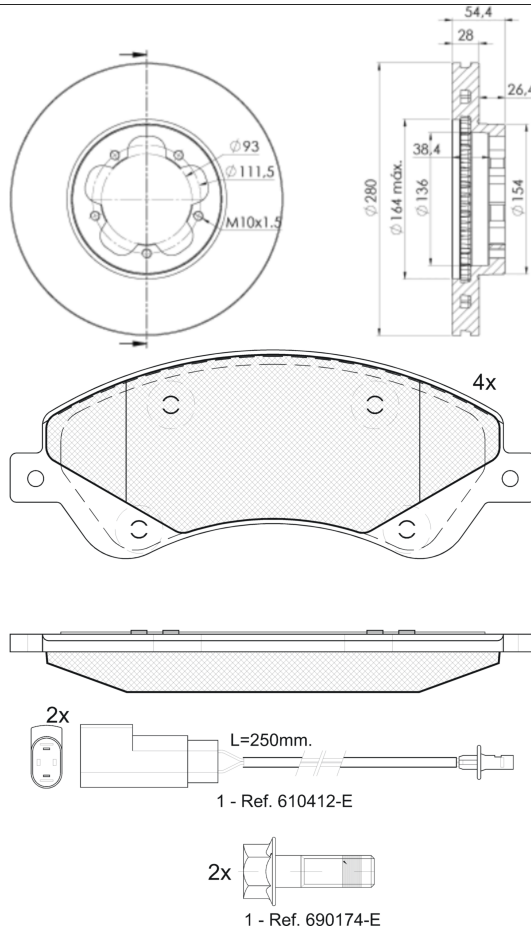

LISTA DE APLICACIONES - BUYERS GUIDE

3R17925632

Weight: 15.460

3R17925632

Bosch

164.8x65.5x18.8
Ø280x28x54.6

WVA
22263
24485

Sin Filas