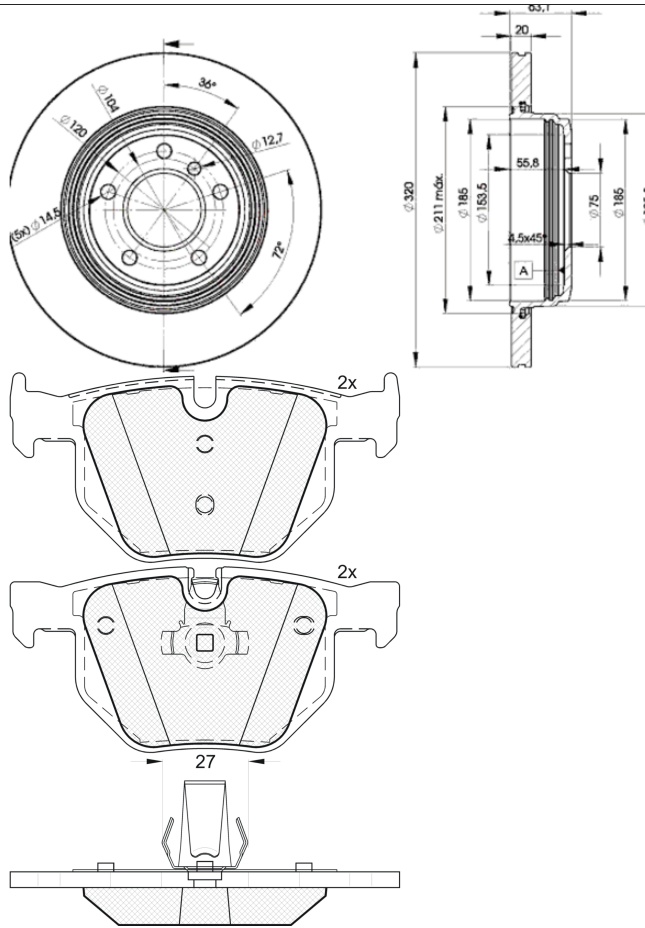

## 3R16843215

Weight: 16.610

## 3R16843215

Ate - Teves

122.1x58x17.3  
Ø320x20x61

**WVA**

23732

23737

Sin Filas

Trac.	CC	Kw	CV
-------	----	----	----

#### Sedán (Executive car-E Segment)

Modelo	Trac.	CC	Kw	CV	Período	Nota
520 i (N46 B20 B)	RWD	1995	115	156	09.07-02.10	*
520 i (N46 B20 B)	RWD	1995	115	156	09.07-02.10	*
520 i (N43 B20 A)	RWD	1995	120	163	12.06-03.10	*
520 i (N43 B20 A)	RWD	1995	120	163	12.06-03.10	*
520 i (N43 B20 A)	RWD	1995	125	170	09.07-12.09	*
520 i (N43 B20 A)	RWD	1995	125	170	09.07-12.09	*
520 i (M54 B22 (226S1))	RWD	2171	125	170	07.03-03.10	*
520 i (M54 B22 (226S1))	RWD	2171	125	170	07.03-03.10	*
525 i (M54 B25 (256S5))	RWD	2494	141	192	09.03-02.05	*
525 i (M54 B25 (256S5))	RWD	2494	141	192	09.03-02.05	*
523 i (N52 B25 A)	RWD	2497	130	177	10.04-02.07	*
523 i (N52 B25 A)	RWD	2497	130	177	10.04-02.07	*
523 i (N52 B25 B)	RWD	2497	130	177	10.04-02.07	*
523 i (N52 B25 B)	RWD	2497	130	177	10.04-02.07	*
523 i (N52 B25 BE)	RWD	2497	130	177	10.04-02.07	*
523 i (N52 B25 BE)	RWD	2497	130	177	10.04-02.07	*
523 i (N52 B25 A)	RWD	2497	140	190	03.07-12.09	*
523 i (N52 B25 A)	RWD	2497	140	190	03.07-12.09	*
523 i (N52 B25 BE)	RWD	2497	140	190	03.07-12.09	*
523 i (N52 B25 BE)	RWD	2497	140	190	03.07-12.09	*
523 i (N53 B25 A)	RWD	2497	140	190	03.07-12.09	*
523 i (N53 B25 A)	RWD	2497	140	190	03.07-12.09	*
525 i (N52 B25 A)	RWD	2497	155	211	07.05-03.10	*