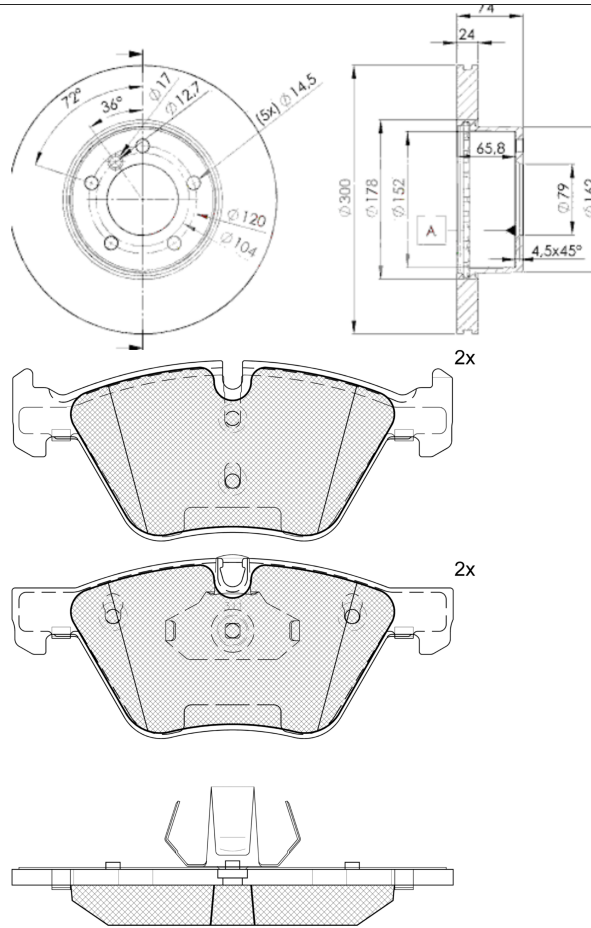

LISTA DE APLICACIONES - BUYERS GUIDE

3R16833405

Weight: 18.480

3R16833405

Ate - Teves

154.5x63.4x20.3
Ø300x24x74

WVA
23794
23968
Sin Filas

Trac.	CC	Kw	CV
-------	----	----	----

Front / Rear

BMW

1 Serie (E81) 09.06-09.12

[CAMBIADO]:Fastback (Compact car-C Segment)

Modelo	Motor	Tracción	Año	CC	Kw	CV	Fecha	Nota
120 i (N43 B20 A)	Gasolina	RWD	1995	125	170	03.07-09.12	*	
120 i (N43 B20 A)	Gasolina	RWD	1995	125	170	03.07-09.12	*	
120 d (N47 D20 A)	Diesel	RWD	1995	130	177	03.07-12.11	*	
120 d (N47 D20 A)	Diesel	RWD	1995	130	177	03.07-12.11	*	
120 d (N47 D20 C)	Diesel	RWD	1995	130	177	03.07-12.11	*	
120 d (N47 D20 C)	Diesel	RWD	1995	130	177	03.07-12.11	*	

1 Serie (E82) 10.06-10.13

Coupé (Compact car-C Segment)

Modelo	Motor	Tracción	Año	CC	Kw	CV	Fecha	Nota
120 i (N43 B20 A)	Gasolina	RWD	1995	125	170	10.07-10.13	*	
120 i (N43 B20 A)	Gasolina	RWD	1995	125	170	10.07-10.13	*	
120 d (N47 D20 A)	Diesel	RWD	1995	120	163	09.07-10.13	*	
120 d (N47 D20 A)	Diesel	RWD	1995	120	163	09.07-10.13	*	
120 d (N47 D20 C)	Diesel	RWD	1995	120	163	09.07-10.13	*	
120 d (N47 D20 C)	Diesel	RWD	1995	120	163	09.07-10.13	*	
120 d (N47 D20 A)	Diesel	RWD	1995	130	177	09.07-10.13	*	
120 d (N47 D20 A)	Diesel	RWD	1995	130	177	09.07-10.13	*	
120 d (N47 D20 C)	Diesel	RWD	1995	130	177	09.07-10.13	*	
120 d (N47 D20 C)	Diesel	RWD	1995	130	177	09.07-10.13	*	
120 d (N47 D20 A)	Diesel	RWD	1995	145	197	09.07-10.13	*	
120 d (N47 D20 A)	Diesel	RWD	1995	145	197	09.07-10.13	*	
120 d (N47 D20 C)	Diesel	RWD	1995	145	197	09.07-10.13	*	
120 d (N47 D20 C)	Diesel	RWD	1995	145	197	09.07-10.13	*	