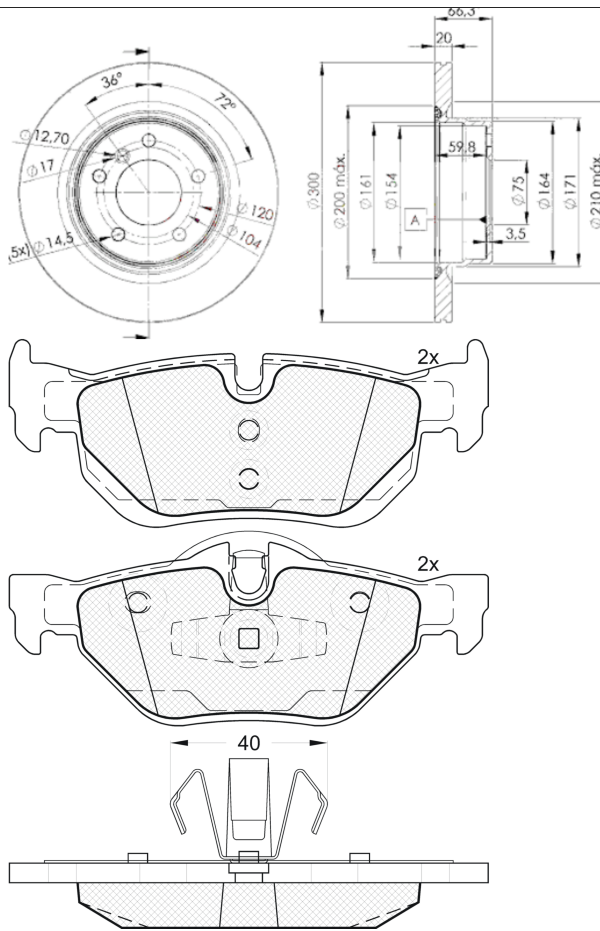

LISTA DE APLICACIONES - BUYERS GUIDE

3R16633406

Weight: 14.300

3R16633406

Ate - Teves

122.9x43.49x17.3
Ø300x20x66

WVA

23926

23927

24226

Sin Filas

Trac.	CC	Kw	CV
-------	----	----	----

Front / Rear

BMW

1 Serie (E87) 02.03-12.13

[CAMBIADO]:Fastback (Compact car-C Segment)