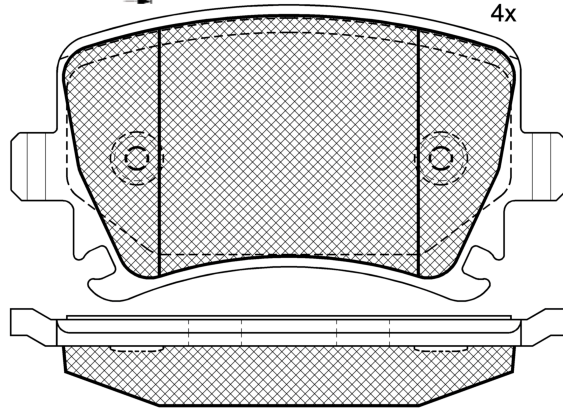

LISTA DE APLICACIONES - BUYERS GUIDE

3R16005616

Weight: 9.114

1-Ref. 690064

3R16005616

Trw

105.3x56.1x17
Ø256x10x51.5

WVA
23914