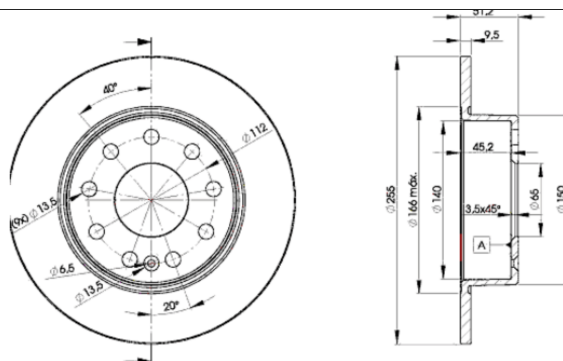

LISTA DE APLICACIONES - BUYERS GUIDE

3R16005616

Weight: 9.114

1-Ref. 690064

3R16005616

Trw

105.3x56.1x17
Ø256x10x51.5

WVA
23914