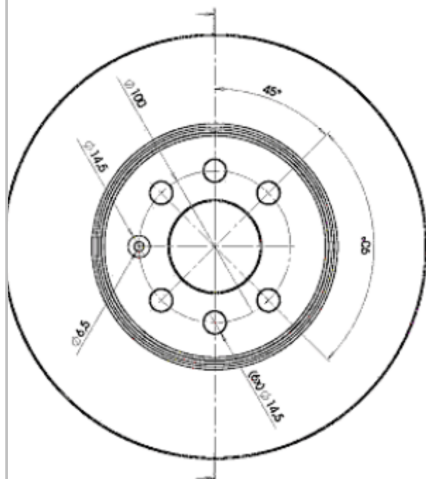

LISTA DE APLICACIONES - BUYERS GUIDE

3R15929001

Weight: 15.663

3R15929001

Ate - Teves

154.9x69.76x20.4

Ø280x24.8x42

WVA

23832

Sin Filas

Trac.	CC	Kw	CV
-------	----	----	----

Front / Rear

OPEL

COMBO C Tour 10.01-

MPV (Large MPV-M1 Segment)

Model	Trac.	CC	Kw	CV	Period	Notes
1.4 (Z 14 XEP)	FWD	1364	66	90	10.04-12.11	*
1.4 (Z 14 XEP)	FWD	1364	66	90	10.04-12.11	*
1.3 CDTI 16V (Y 13 DT)	FWD	1248	51	69	06.04-01.11	*
1.3 CDTI 16V (Y 13 DT)	FWD	1248	51	69	06.04-01.11	*
1.3 CDTI 16V (Z 13 DT)	FWD	1248	51	69	06.04-01.11	*
1.3 CDTI 16V (Z 13 DT)	FWD	1248	51	69	06.04-01.11	*
1.3 CDTI 16V (Z 13 DTJ)	FWD	1248	55	75	10.05-12.11	*
1.3 CDTI 16V (Z 13 DTJ)	FWD	1248	55	75	10.05-12.11	*

MERIVA A (X03) 05.03-05.10

MPV (Mini MPV-M1 Segment)

Model	Trac.	CC	Kw	CV	Period	Notes
1.6 16V (E75) (Z 16 XE)	FWD	1598	74	100	05.03-01.06	*
1.6 16V (E75) (Z 16 XE)	FWD	1598	74	100	05.03-01.06	*
1.6 (E75) (Z 16 XEP)	FWD	1598	77	105	01.06-05.10	*
1.6 (E75) (Z 16 XEP)	FWD	1598	77	105	01.06-05.10	*
1.8 (E75) (Z 18 XE)	FWD	1796	92	125	05.03-05.10	*
1.8 (E75) (Z 18 XE)	FWD	1796	92	125	05.03-05.10	*
1.3 CDTI (E75) (Y 13 DT)	FWD	1248	51	69	04.05-05.10	*
1.3 CDTI (E75) (Y 13 DT)	FWD	1248	51	69	04.05-05.10	*
1.3 CDTI (E75) (Z 13 DT)	FWD	1248	51	69	04.05-05.10	*
1.3 CDTI (E75) (Z 13 DT)	FWD	1248	51	69	04.05-05.10	*
1.3 CDTI (E75) (Z 13 DTJ)	FWD	1248	55	75	09.03-05.10	*
1.3 CDTI (E75) (Z 13 DTJ)	FWD	1248	55	75	09.03-05.10	*
1.7 DTI (E75) (Y 17 DT)	FWD	1686	55	75	09.03-05.10	*
1.7 DTI (E75) (Y 17 DT)	FWD	1686	55	75	09.03-05.10	*