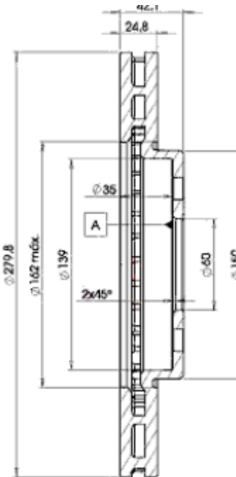

LISTA DE APLICACIONES - BUYERS GUIDE

3R15929001

Weight: 15.663

3R15929001

Ate - Teves

154.9x69.76x20.4

Ø280x24.8x42

WVA

23832

Sin Filas

Trac.	CC	Kw	CV
-------	----	----	----

Front / Rear

OPEL

COMBO C Tour 10.01-

MPV (Large MPV-M1 Segment)

Model	Trac.	CC	Kw	CV	Period	Notes
1.4 (Z 14 XEP)	FWD	1364	66	90	10.04-12.11	*
1.4 (Z 14 XEP)	FWD	1364	66	90	10.04-12.11	*
1.3 CDTI 16V (Y 13 DT)	FWD	1248	51	69	06.04-01.11	*
1.3 CDTI 16V (Y 13 DT)	FWD	1248	51	69	06.04-01.11	*
1.3 CDTI 16V (Z 13 DT)	FWD	1248	51	69	06.04-01.11	*
1.3 CDTI 16V (Z 13 DT)	FWD	1248	51	69	06.04-01.11	*
1.3 CDTI 16V (Z 13 DTJ)	FWD	1248	55	75	10.05-12.11	*
1.3 CDTI 16V (Z 13 DTJ)	FWD	1248	55	75	10.05-12.11	*

MERIVA A (X03) 05.03-05.10

MPV (Mini MPV-M1 Segment)

Model	Trac.	CC	Kw	CV	Period	Notes
1.6 16V (E75) (Z 16 XE)	FWD	1598	74	100	05.03-01.06	*
1.6 16V (E75) (Z 16 XE)	FWD	1598	74	100	05.03-01.06	*
1.6 (E75) (Z 16 XEP)	FWD	1598	77	105	01.06-05.10	*
1.6 (E75) (Z 16 XEP)	FWD	1598	77	105	01.06-05.10	*
1.8 (E75) (Z 18 XE)	FWD	1796	92	125	05.03-05.10	*
1.8 (E75) (Z 18 XE)	FWD	1796	92	125	05.03-05.10	*
1.3 CDTI (E75) (Y 13 DT)	FWD	1248	51	69	04.05-05.10	*
1.3 CDTI (E75) (Y 13 DT)	FWD	1248	51	69	04.05-05.10	*
1.3 CDTI (E75) (Z 13 DT)	FWD	1248	51	69	04.05-05.10	*
1.3 CDTI (E75) (Z 13 DT)	FWD	1248	51	69	04.05-05.10	*
1.3 CDTI (E75) (Z 13 DTJ)	FWD	1248	55	75	09.03-05.10	*
1.3 CDTI (E75) (Z 13 DTJ)	FWD	1248	55	75	09.03-05.10	*
1.7 DTI (E75) (Y 17 DT)	FWD	1686	55	75	09.03-05.10	*
1.7 DTI (E75) (Y 17 DT)	FWD	1686	55	75	09.03-05.10	*