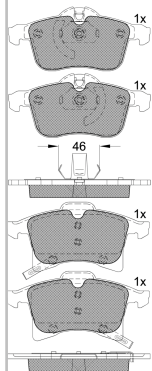

LISTA DE APLICACIONES - BUYERS GUIDE

3R15929001

Weight: 15.663

3R15929001

Ate - Teves

154.9x69.76x20.4

Ø280x24.8x42

WVA

23832

Sin Filas

Trac.	CC	Kw	CV
-------	----	----	----

Front / Rear

OPEL

COMBO C Tour 10.01-

MPV (Large MPV-M1 Segment)

Model	Trac.	CC	Kw	CV	Period	Notes
1.4 (Z 14 XEP)	FWD	1364	66	90	10.04-12.11	*
1.4 (Z 14 XEP)	FWD	1364	66	90	10.04-12.11	*
1.3 CDTI 16V (Y 13 DT)	FWD	1248	51	69	06.04-01.11	*
1.3 CDTI 16V (Y 13 DT)	FWD	1248	51	69	06.04-01.11	*
1.3 CDTI 16V (Z 13 DT)	FWD	1248	51	69	06.04-01.11	*
1.3 CDTI 16V (Z 13 DT)	FWD	1248	51	69	06.04-01.11	*
1.3 CDTI 16V (Z 13 DTJ)	FWD	1248	55	75	10.05-12.11	*
1.3 CDTI 16V (Z 13 DTJ)	FWD	1248	55	75	10.05-12.11	*

MERIVA A (X03) 05.03-05.10

MPV (Mini MPV-M1 Segment)

Model	Trac.	CC	Kw	CV	Period	Notes
1.6 16V (E75) (Z 16 XE)	FWD	1598	74	100	05.03-01.06	*
1.6 16V (E75) (Z 16 XE)	FWD	1598	74	100	05.03-01.06	*
1.6 (E75) (Z 16 XEP)	FWD	1598	77	105	01.06-05.10	*
1.6 (E75) (Z 16 XEP)	FWD	1598	77	105	01.06-05.10	*
1.8 (E75) (Z 18 XE)	FWD	1796	92	125	05.03-05.10	*
1.8 (E75) (Z 18 XE)	FWD	1796	92	125	05.03-05.10	*
1.3 CDTI (E75) (Y 13 DT)	FWD	1248	51	69	04.05-05.10	*
1.3 CDTI (E75) (Y 13 DT)	FWD	1248	51	69	04.05-05.10	*
1.3 CDTI (E75) (Z 13 DT)	FWD	1248	51	69	04.05-05.10	*
1.3 CDTI (E75) (Z 13 DT)	FWD	1248	51	69	04.05-05.10	*
1.3 CDTI (E75) (Z 13 DTJ)	FWD	1248	55	75	09.03-05.10	*
1.3 CDTI (E75) (Z 13 DTJ)	FWD	1248	55	75	09.03-05.10	*
1.7 DTI (E75) (Y 17 DT)	FWD	1686	55	75	09.03-05.10	*
1.7 DTI (E75) (Y 17 DT)	FWD	1686	55	75	09.03-05.10	*