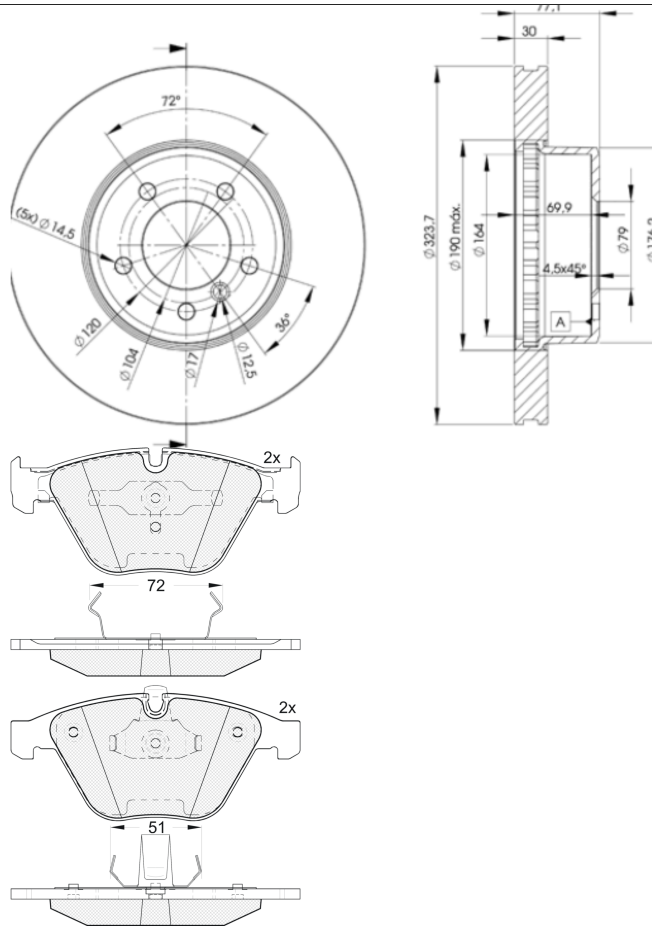

## 3R15773221

Weight: 23.120

## 3R15773221

Ate - Teves

155.2x68.3x20.3  
Ø323.7x30x77.1

- | WVA   |
|-------|
| 23311 |
| 23312 |
| 23347 |
| 23704 |
| 23733 |

Sin Filas

| Trac. | CC | Kw | CV |
|-------|----|----|----|
|-------|----|----|----|