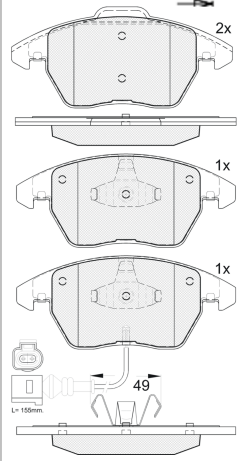

## 3R15675618

Ate - Teves

155.15x66.1x20.3  
Ø312x25x49.5

**WVA**

23587

23589

Sin Filas

Trac.	CC	Kw	CV
-------	----	----	----