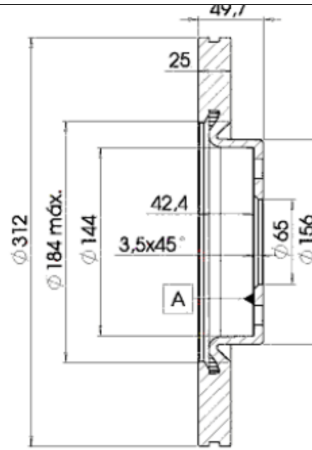

## 3R15675618

Ate - Teves

155.15x66.1x20.3  
Ø312x25x49.5

**WVA**

23587

23589

Sin Filas

Trac.	CC	Kw	CV
-------	----	----	----