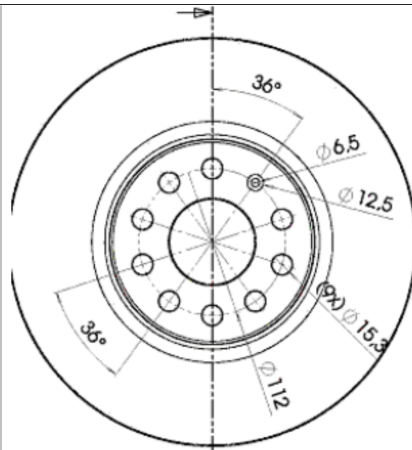

## 3R15675618

Ate - Teves

155.15x66.1x20.3  
Ø312x25x49.5

**WVA**

23587

23589

Sin Filas

Trac.	CC	Kw	CV
-------	----	----	----