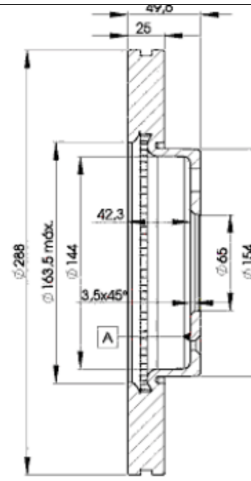

LISTA DE APLICACIONES - BUYERS GUIDE

3R15675615

Weight: 17.646

3R15675615

Ate - Teves

155.15x66.1x20.3
Ø288x25x50

WVA
23587

Sin Filas