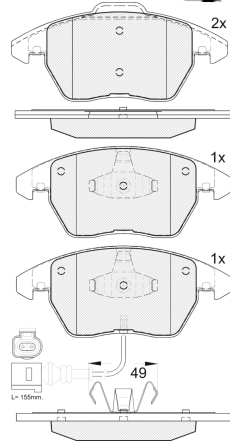

LISTA DE APLICACIONES - BUYERS GUIDE

3R15675615

Weight: 17.646

3R15675615

Ate - Teves

155.15x66.1x20.3
Ø288x25x50

WVA
23587

Sin Filas