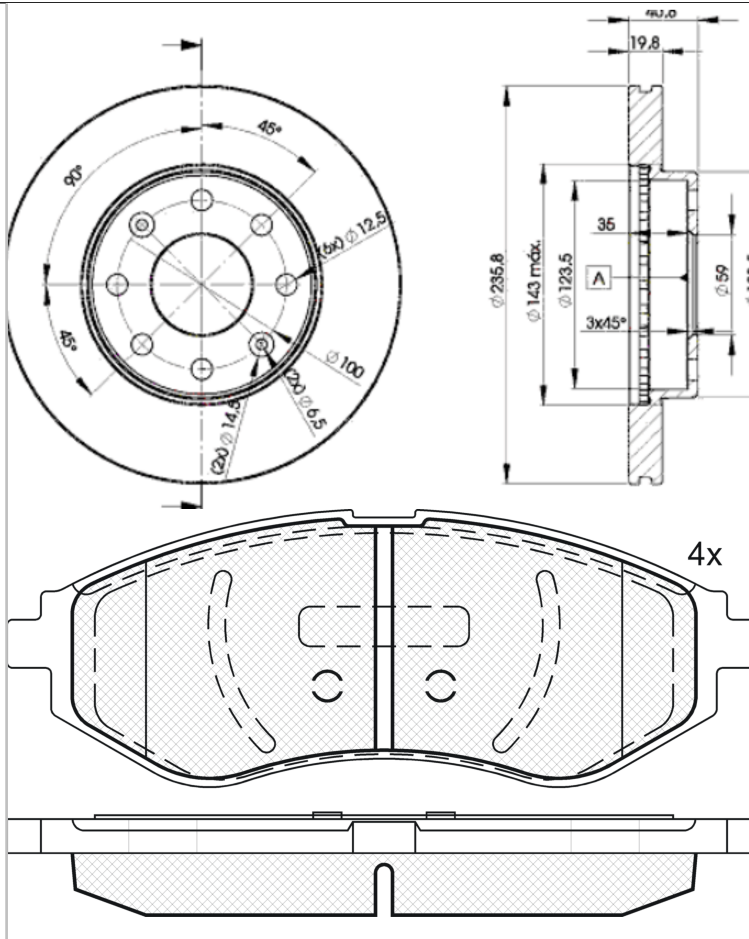

LISTA DE APLICACIONES - BUYERS GUIDE

3R15664633

Weight: 9.362

3R15664633

Akebono

133.1x48.9x17.6
Ø235.8x20x40.8

WVA
23974

Sin Filas

Trac.	CC	Kw	CV
-------	----	----	----

Front / Rear

DAEWOO

KALOS (KLAS) 09.02-					[CAMBIADO]:Fastback (Supermini car-B Segment)			
1.2 (B12S3)	Gasolina	FWD	1150	53	72	04.03-	*	
1.2 (B12S3)	Gasolina	FWD	1150	53	72	04.03-	*	
1.4 (F14S3)	Gasolina	FWD	1399	61	83	09.02-	*	
1.4 (F14S3)	Gasolina	FWD	1399	61	83	09.02-	*	
1.4 16V (F14D3)	Gasolina	FWD	1399	69	94	04.03-	*	
1.4 16V (F14D3)	Gasolina	FWD	1399	69	94	04.03-	*	
1.5 (LV8(91CUL4))	Gasolina	FWD	1498	62	84	11.02-12.04	*	
1.5 (LV8(91CUL4))	Gasolina	FWD	1498	62	84	11.02-12.04	*	