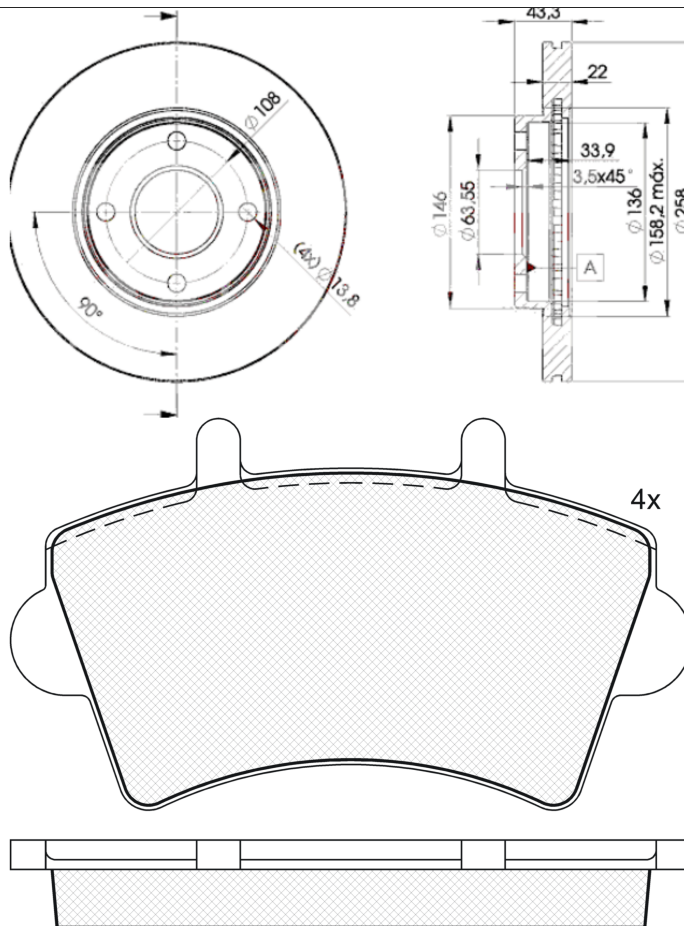

LISTA DE APLICACIONES - BUYERS GUIDE

3R14425344

Weight: 13.826

3R14425344

Bosch

138.8x79.8x17.8
Ø258x22x43.3

WVA
23613

Sin Filas